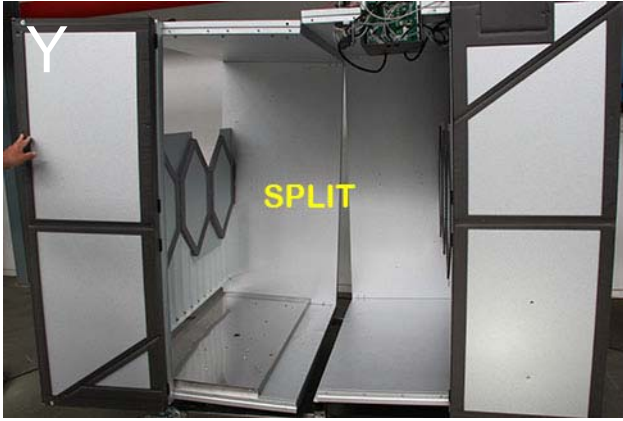

Split cabinet

Internal parts

Heat exchangers and parts

Top

Bottom

EXHAUSTO A/S

Odensevej 76
DK-5550 Langeskov
Tel.: +45 6566 1234
Fax: +45 6566 1110
exhausto@exhausto.dk
www.exhausto.dk

EXHAUSTO GmbH