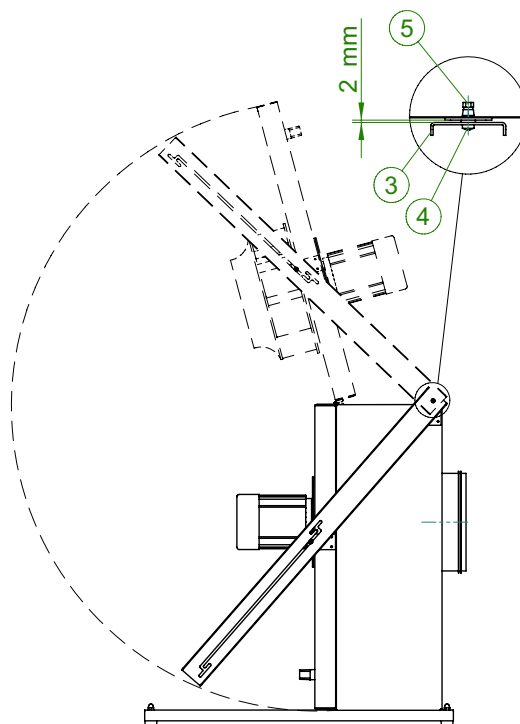

(GB)

Installation of safety fitting - Installation method D

(DK)

(N)

Montage af sikrings-beslag - Monteringsmetode D

(D)

Anbau der Sicherheitsbeslag - Montagebeispiel D

(S)

Montage av specialbeslag - Montagesätt D

	A [mm]	B [mm]
BESB250	370	0
BESB315	370	0
BESB400	370	34
BESB500	370	71