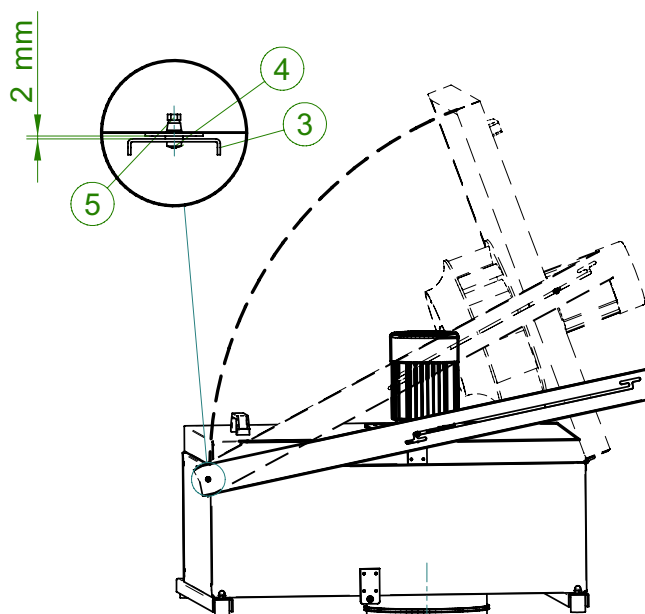

- ⓐ Installation of safety fitting - Installation method B
- ⓓ Ⓝ Montage af sikrings-beslag - Monteringsmetode B
- ⓓ Anbau der Sicherheitsbeslag - Montagebeispiel B
- Ⓢ Montage av specialbeslag - Montagesätt B

	A [mm]	B [mm]	C [mm]
BESB250	370	77	-
BESB315	370	77	-
BESB400	370	296	-
BESB500	370	-	591

(GB)

Installation of safety fitting - Installation method D

(DK)

(N)

Montage af sikrings-beslag - Monteringsmetode D

(D)

Anbau der Sicherheitsbeslag - Montagebeispiel D

(S)

Montage av specialbeslag - Montagesätt D

	A [mm]	B [mm]
BESB250	370	0
BESB315	370	0
BESB400	370	34
BESB500	370	71

Scan code and go to addresses at www.exhausto.com