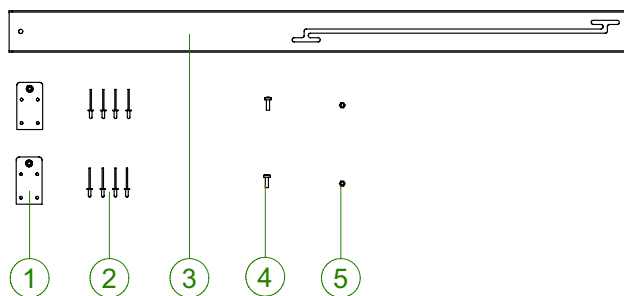

- ⓐ Installation of safety fitting - Installation method B
- ⓓ Ⓝ Montage af sikrings-beslag - Monteringsmetode B
- ⓓ Anbau der Sicherheitsbeslag - Montagebeispiel B
- Ⓢ Montage av specialbeslag - Montagesätt B

	A [mm]	B [mm]	C [mm]
BESB250	370	77	-
BESB315	370	77	-
BESB400	370	296	-
BESB500	370	-	591

(GB)

Installation of safety fitting - Installation method D

(DK)

(N)

Montage af sikrings-beslag - Monteringsmetode D