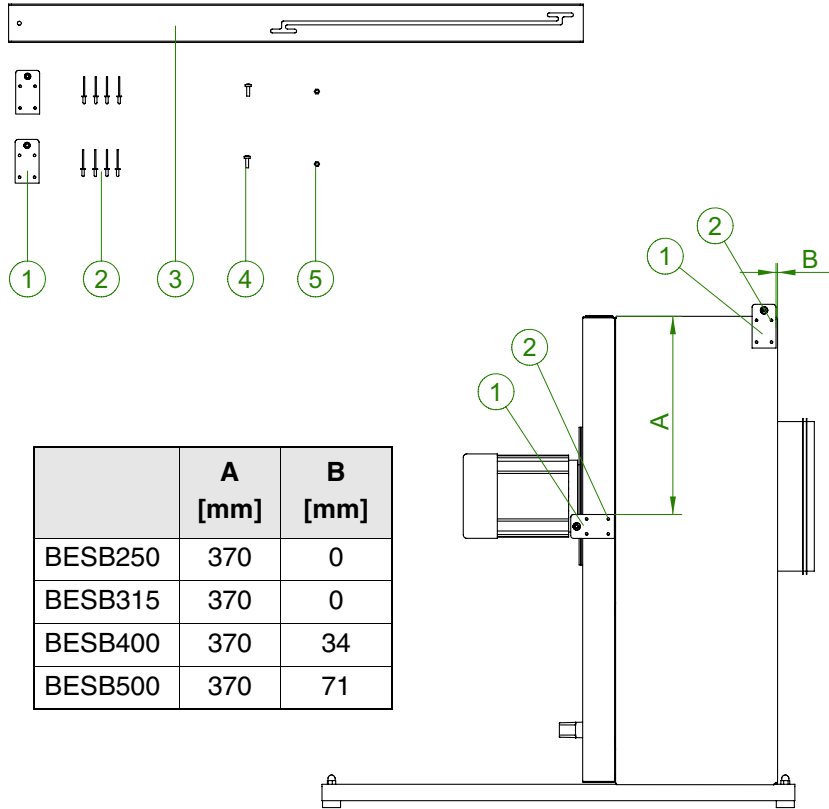

(GB)

Installation of safety fitting - Installation method D

(DK)

(N)

Montage af sikrings-beslag - Monteringsmetode D

(D)

Anbau der Sicherheitsbeslag - Montagebeispiel D

(S)

Montage av specialbeslag - Montagesätt D

	A [mm]	B [mm]
BESB250	370	0
BESB315	370	0
BESB400	370	34
BESB500	370	71