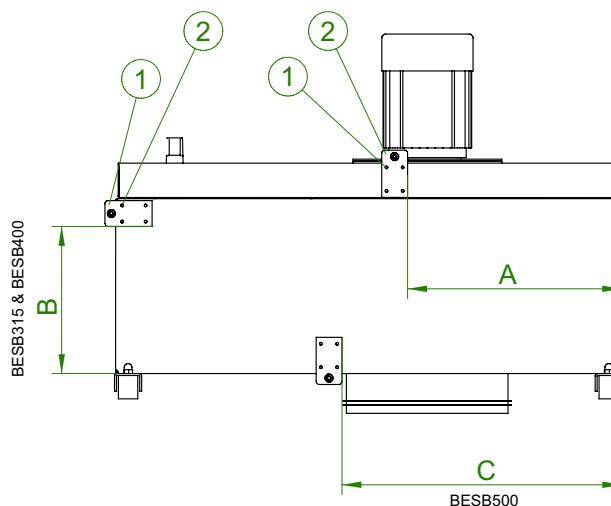

- ⓐ Installation of safety fitting - Installation method B
- ⓓ Ⓝ Montage af sikrings-beslag - Monteringsmetode B
- ⓓ Anbau der Sicherheitsbeslag - Montagebeispiel B
- Ⓢ Montage av specialbeslag - Montagesätt B

	A [mm]	B [mm]	C [mm]
BESB250	370	77	-
BESB315	370	77	-
BESB400	370	296	-
BESB500	370	-	591

(GB)

Installation of safety fitting - Installation method D

(DK)

(N)

Montage af sikrings-beslag - Monteringsmetode D

(D)

Anbau der Sicherheitsbeslag - Montagebeispiel D

(S)

Montage av specialbeslag - Montagesätt D

	A [mm]	B [mm]
BESB250	370	0
BESB315	370	0
BESB400	370	34
BESB500	370	71

Scan code and go to addresses at www.exhausto.com