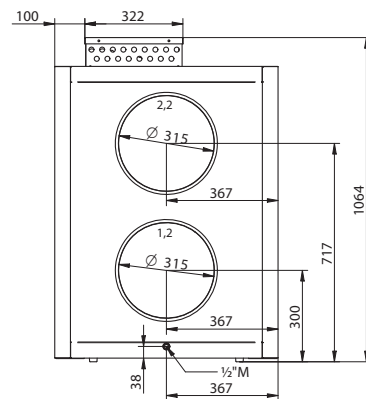

☐ VEX330H1   ☐ VEX330H2

(H1 = >925 m³/h. H2 = > 1550 m³/h)

☐ Udendørs montage

VEX30H