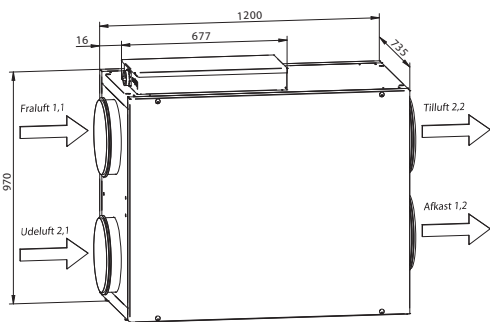

☐ VEX330H1   ☐ VEX330H2

(H1 = >925 m³/h. H2 = > 1550 m³/h)

☐ Udendørs montage

VEX30H