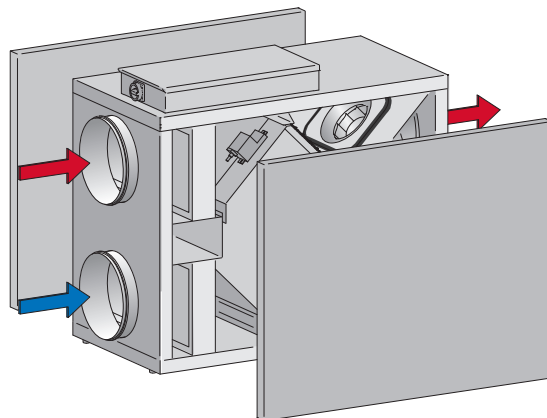

SEND

På VEX330H kan begge sidepaneler afmonteres (ét ad gangen). Det betyder at samme aggregat kan fungere som både left og RIGHT version

VEX330H1 VEX330H2

(H1 = >925 m³/h. H2 = > 1550 m³/h)

Udendørs montage