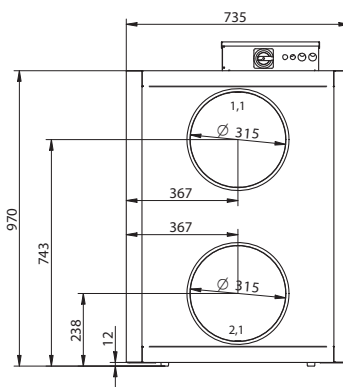

☐ VEX330H1   ☐ VEX330H2

(H1 = >925 m³/h. H2 = > 1550 m³/h)

☐ Udendørs montage

VEX30H