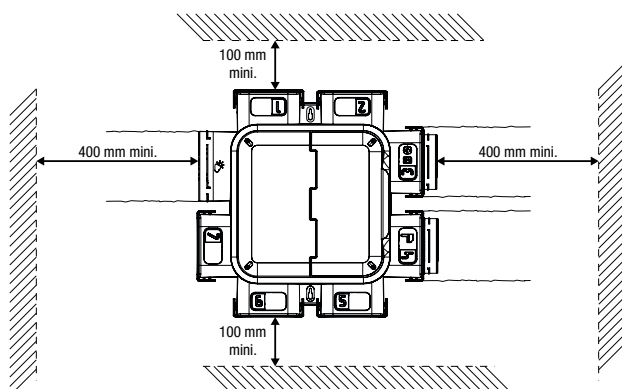

Figuur 2: Noodzakelijke vrije ruimte bij installatie