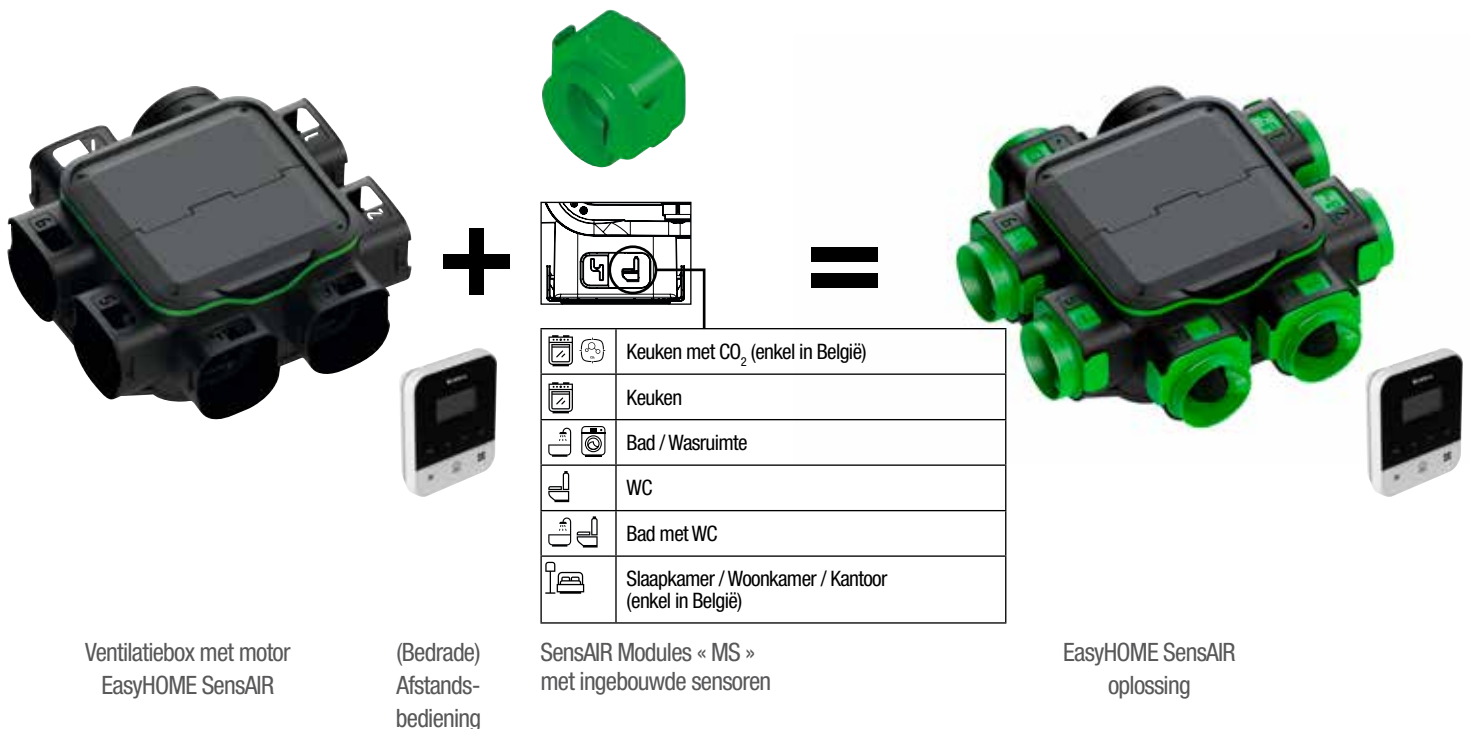

EasyHOME SensAIR

Technische fiche

Sommaire

Algemene presentatie	3
Overzicht van ons gamma	3
Voorstelling van de SensAIR-oplossing	4
Details van het productgamma	7
Voorstelling van ons aanbod	9
Afmetingen en gewicht	10
Schema met afmetingen	10
Gewicht	10
Aftakkingen	10
Aeraulische en akoestische kenmerken	11
Debiet-/druk- en debiet-/vermogencurves	11
Toepassingsgebied	11
Uitgestraald geluid	12
Geluid aan het ventiel	12
Montagetype	13
Elektrische aansluitingen	14
Aansluitingsschema	14
Toegang tot de aansluiting	14
Aansluiting van het vermogen	15
Aansluiting van de afstandsbediening	15

Voorstelling van de SensAIR-oplossing

Het gamma EasyHOME SensAIR is een ventilatiesysteem C met detectie van meerdere verontreinigende stoffen.

Dit is een slim individueel ventilatiesysteem dat elke ruimte moduleert en waarmee de binnenluchtkwaliteit met behulp van sensoren in de regelmodules kan worden gegarandeerd en beheerd.

De gedetecteerde verontreinigende stoffen omvatten: H₂O, CO₂, VOS en PM (Indien een aparte PM-sensor wordt toegevoegd).

De ventilatiebox

7 piquages numérotés, 100% modulaires : les piquages sont compatibles avec tous types de pièces

De modules hebben 3 functies:

- Detectie van vervuilende stoffen
- Debietmodulatie
- Aansluiting op de buizen

Er zijn 6 referenties voor de modules (herkenbaar door een pictogram aan de bovenkant), alle met ø125 en met «in één clic» dradloze verbinding: