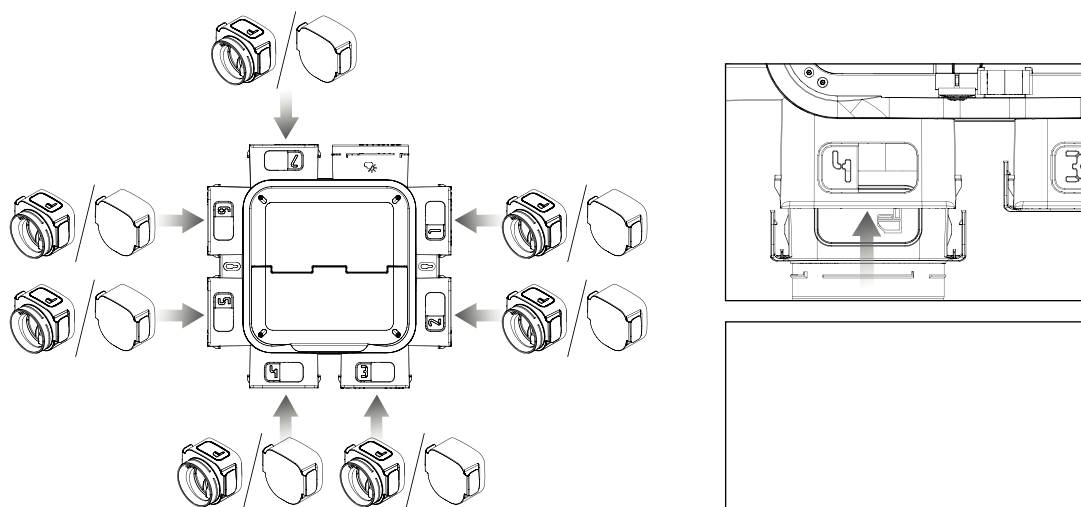

Schema met afmetingen

Gewicht

BESCHRIJVING	GEWICHT (KG)
Enkel ventilatiebox	5,150
Regelmodule SensAIR	0,430
Deksel SensAIR	0,198

Aftakkingen

7 aftakkingen en tot 13 aftakkingen met bijkomende box

Aerulische en akoestische kenmerken