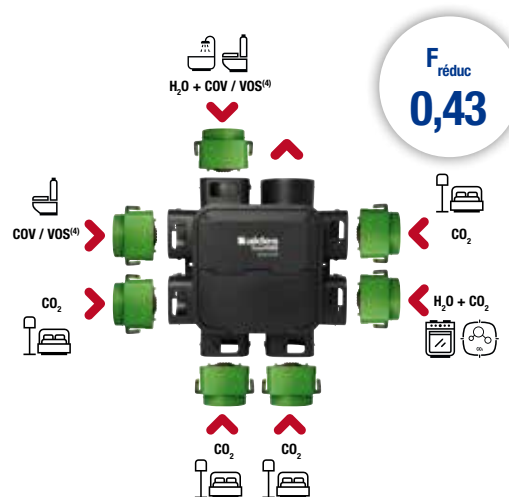

SensAIR 'INDIVIDUAL BEDROOMS + LIVING ROOM'