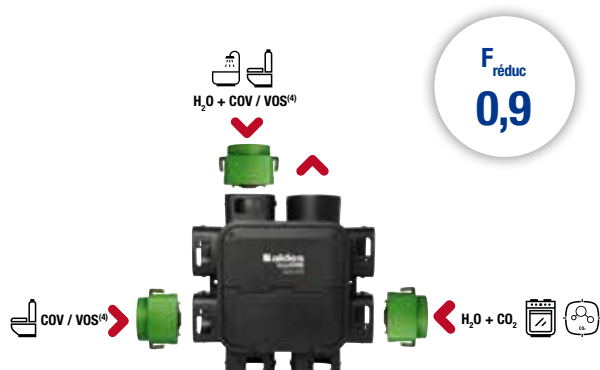

Voorstelling van ons aanbod

SensAIR SMART