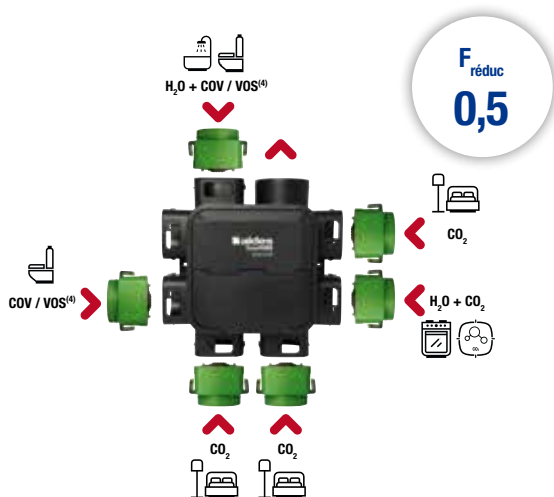

SensAIR 'INDIVIDUAL BEDROOMS'