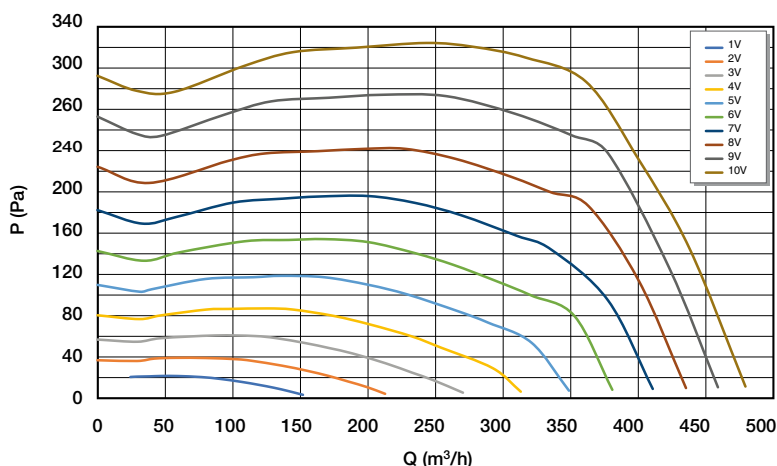

Aerulische en akoestische kenmerken

Debiet-/druk- en debiet-/vermogencurves

Toepassingsgebied

		Aantal techn. ruimtes															
		Bdk / Bdk + WC															
		1				2				3				4			
		WC				WC				WC				WC			
Aantal leefruimtes (met luchtvoer)	0	OK															
	1	OK															
	2	OK															
	3	OK															
	4	OK															
	5	OK															
	6	OK															
	7	KO															

Hypothesen debiet:
Keuken: 75 m³/u
Bdk / Bdk + WC: 50 m³/u
WC: 25 m³/u
Leefruimtes: 30 m³/u
Max.: 450 m³/u (@50Pa)

Légende :
■ Installatie OK
■ Installatie KO