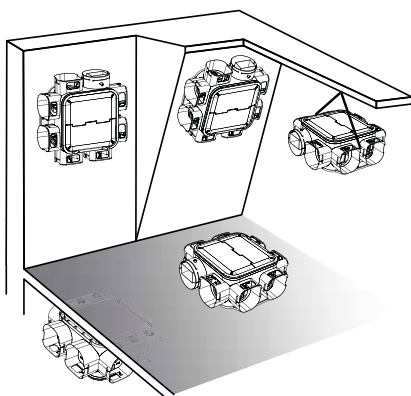

Montagetype

De ventilatiebox EasyHOME SensAIR kan in alle posities worden geïnstalleerd: op zolder of in een verlaagd plafond / horizontaal of verticaal / opgehangen of bevestigd (snoeren en schroeven zijn niet meegeleverd).

Als de installatie op een niet-geïsoleerde zolder plaatsvindt, dan is het noodzakelijk om de kanalen op zolder te isoleren.

Het is aanbevolen om een flexibele buis te gebruiken van het type Algaine of gelijkwaardig (geïsoleerd/niet-geïsoleerd), met een minimumlengte van 25 cm aan de uitlaat van de aftakking.

Figuur 1: Multipositionele montage van de ventilatiegroep

Voor een goede werking van de ventilatie-oplossing, moet er aan beide kanten van de ventilatiebox voldoende ruimte worden voorzien, zoals aangegeven in de onderstaande schema's.