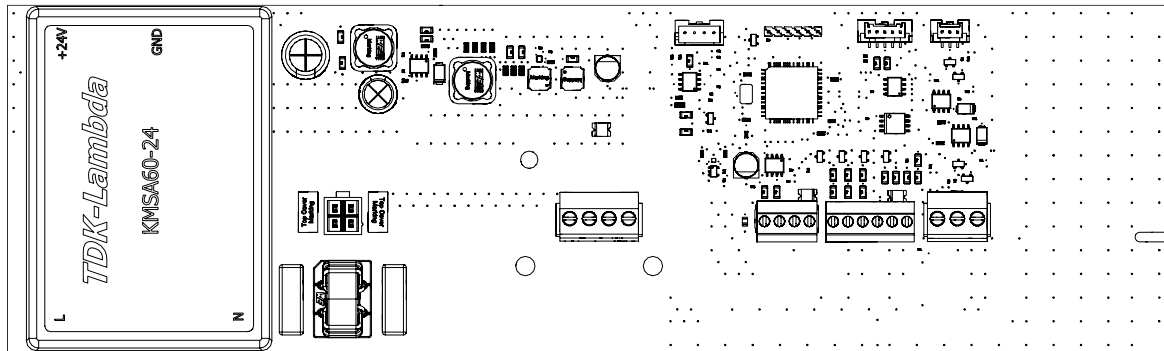

Figuur 1: Multipositionele montage van de ventilatiegroep

Voor een goede werking van de ventilatie-oplossing, moet er aan beide kanten van de ventilatiebox voldoende ruimte worden voorzien, zoals aangegeven in de onderstaande schema's.

Figuur 2: Noodzakelijke vrije ruimte bij installatie

Figuur 3: Noodzakelijke vrije ruimte om het afneembare luik te openen en toegang te krijgen tot de aansluitingszone

Elektrische aansluitingen

Aansluitingsschema