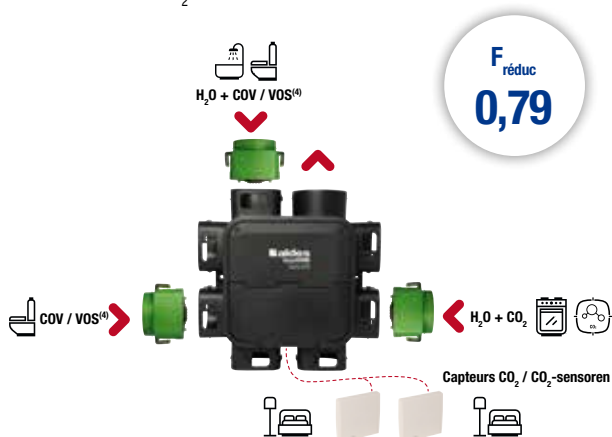

SensAIR SMART CO₂ Local