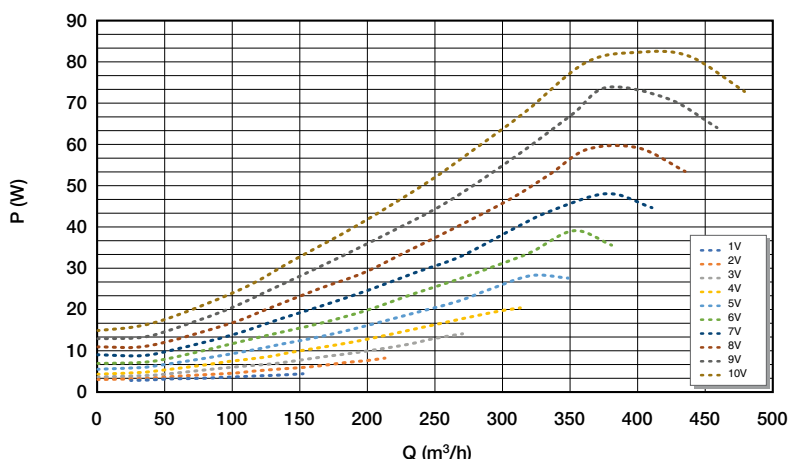

Aerulische en akoestische kenmerken

Debiet-/druk- en debiet-/vermogencurves

Toepassingsgebied

		Aantal techn. ruimtes															
		Bdk / Bdk + WC															
		1				2				3				4			
		WC				WC				WC				WC			
Aantal leefruimtes (met luchtvoer)	0	OK															
	1	OK															
	2	OK															
	3	OK															
	4	OK															
	5	OK															
	6	OK															
	7	KO															

Hypothesen debiet:
Keuken: 75 m³/u
Bdk / Bdk + WC: 50 m³/u
WC: 25 m³/u
Leefruimtes: 30 m³/u
Max.: 450 m³/u (@50Pa)

Légende :
■ Installatie OK
■ Installatie KO