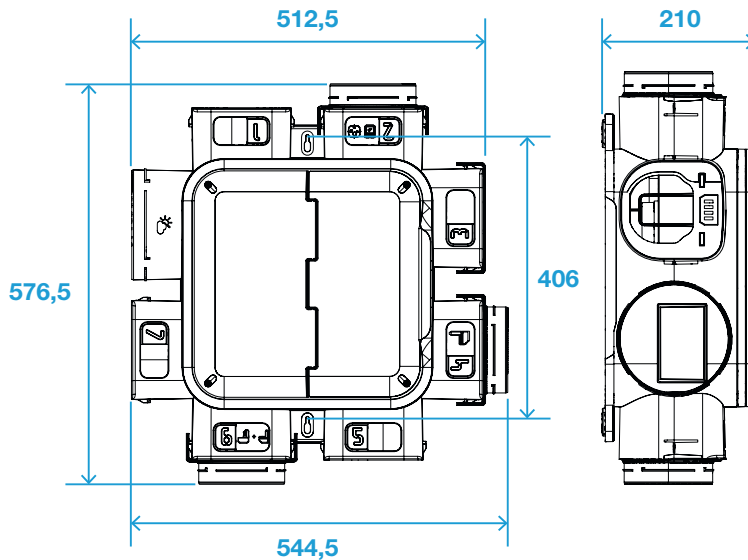

Voorstelling van ons aanbod

SensAIR SMART

SensAIR SMART CO₂ Central

SensAIR SMART CO₂ Local

SensAIR 'MULTIBEDROOMS'

SensAIR 'INDIVIDUAL BEDROOMS'

SensAIR 'INDIVIDUAL BEDROOMS + LIVING ROOM'

Afmetingen en gewicht

Schema met afmetingen

Gewicht

BESCHRIJVING	GEWICHT (KG)
Enkel ventilatiebox	5,150
Regelmodule SensAIR	0,430
Deksel SensAIR	0,198

Aftakkingen

7 aftakkingen en tot 13 aftakkingen met bijkomende box

Aerulische en akoestische kenmerken