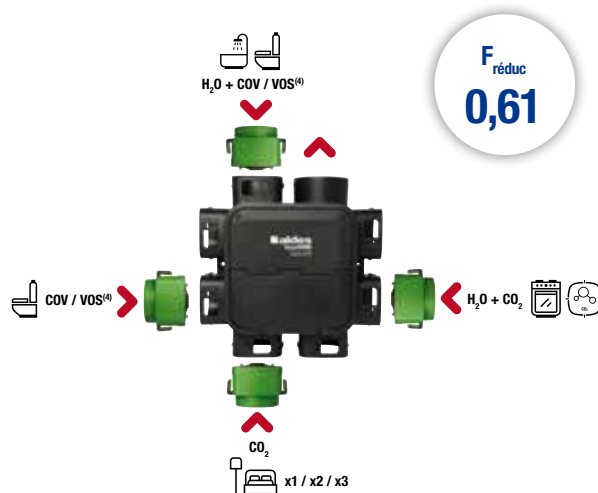

SensAIR 'MULTIBEDROOMS'