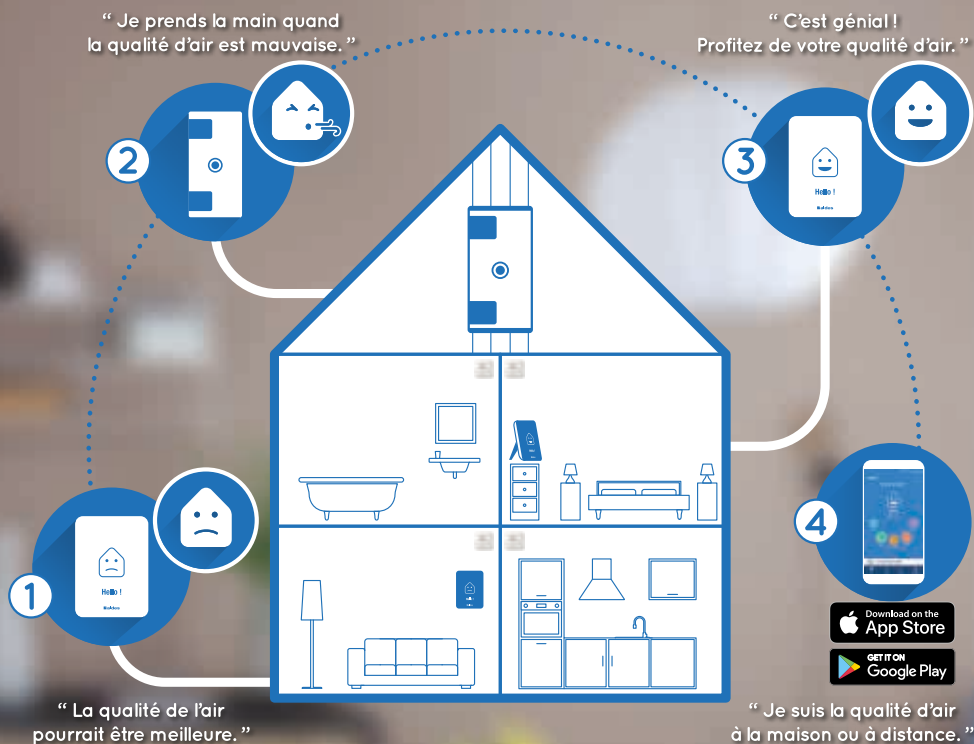

UN TRAITEMENT ET UN PILOTAGE AUTOMATIQUE DE VOTRE QUALITÉ D'AIR INTÉRIEUR*

DES INFORMATIONS EN TEMPS RÉEL SUR LA QUALITÉ D'AIR EXTÉRIEUR

UN DESIGN EPURÉ QUI S'INTÈGRE FACILEMENT (montage au mur ou simplement posé sur un meuble)

0 ————— 100

"Je suis au top !
car la qualité d'air
est optimale" (0-25)*

"Je suis embêté
car la qualité d'air
est mauvaise" (76-100)*

Pourquoi Walter[®] n'est pas de bonne humeur ?

Walter vous donne un relevé précis de la qualité d'air intérieur et extérieur.

1 Indice global de qualité d'air intérieur

2 Taux détaillés des polluants intérieurs

3 Indice global de qualité d'air extérieur

4 Taux détaillés des polluants extérieurs

* L'humeur de Walter[®] est quantifiée par l'index Aldes sur une échelle de 0-100 (ces valeurs sont calculées par des algorithmes à partir des données reçues des capteurs de CO₂, COV, PM_{2.5}, H₂O)

Pour donner le sourire à Walter[®]

associez-le à nos solutions #HealthyLiving*

Walter[®] fonctionne avec les solutions de purification d'air Aldes[®] comme InspirAIR[®] Home et Dee Fly Cube[®] et permet de garder un air sain automatiquement, 24h/24, 7j/7.