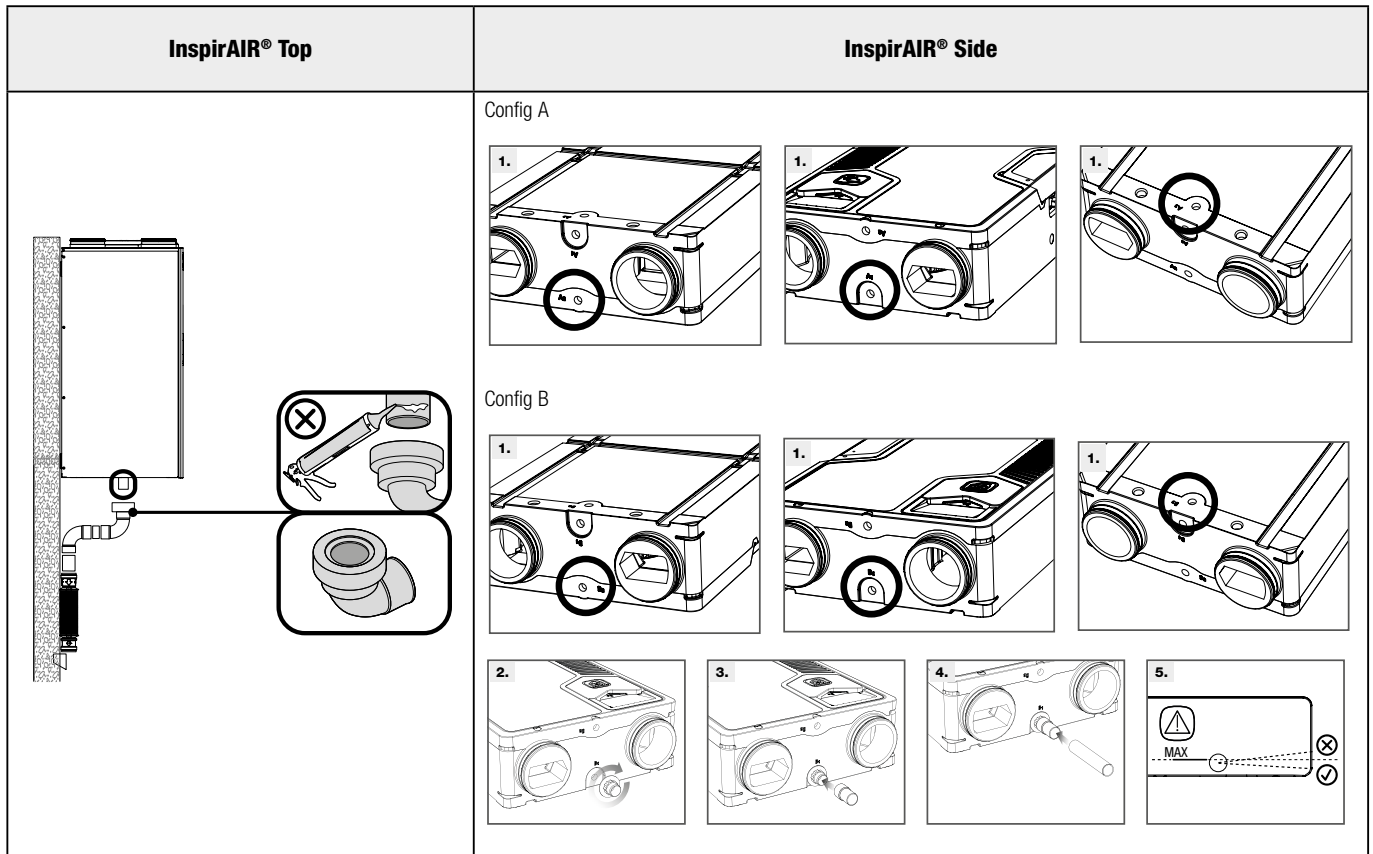

2. Montage • Assembly • Forsamling • Montage • Montaje • Montaggio • собрание

FR Dans le cas d'installation en maison climatisée, il se peut qu'il soit nécessaire de raccorder les condensats du côté insufflation de l'unité. Pour se faire, Aldes commercialise un kit évacuation condensat adapté réf. 11027071

EN In the case of installation in an air-conditioned house, it may be necessary to connect the condensate on the insufflation side of the unit. To do this, Aldes sells a condensate drain kit adapted to ref. 11027071

DA I tilfælde af installation i et hus med aircondition kan det være nødvendigt at tilslutte kondensatet på indblæsningsiden af enheden. For at gøre dette sælger Aldes et kondensatafløbssæt tilpasset ref. 11027071

DE Bei der Installation in einem klimatisierten Haus ist es erforderlich, das Kondensat vom Lüftungsgerät abzuführen. Zu diesem Zweck verkauft Aldes ein Kondensatanschluss Kit, mit der Artikelnummer 11027071.

NL In het geval van installatie in een huis met airconditioning, kan het nodig zijn om het condensaat aan de injectiezijde van de unit aan te sluiten. Om dit te doen, verkoopt Aldes een condensafvoerset die is aangepast aan ref. 11027071

ES Bei der Installation in einem klimatisierten Haus ist es erforderlich, das Kondensat vom Lüftungsgerät abzuführen. Zu diesem Zweck verkauft Aldes ein Kondensatanschluss Kit, mit der Artikelnummer 11027071.

IT Nel caso di installazione in una casa climatizzata, potrebbe essere necessario collegare lo scarico condensa anche sul lato immissione aria in ambiente. Utilizzare il kit di scarico condensa Aldes cod. 11027071

RU В случае установки в доме с кондиционером может потребоваться подключение конденсата со стороны инсuffляции блока. Для этого Aldes продает комплект для отвода конденсата, адаптированный к реф. 11027071

Séparez les éléments avant de trier
Separate elements before sorting
Aldes-InspirAIR-KitSiphon-Inst-Corp

11027564 **A**

092024

RCS Lyon 956 506 828

Aldes se réserve le droit d'apporter à ses produits toutes modifications liées à l'évolution de la technique. Visuels non contractuels Crédits photos: AldesGroupe
Aldes reserves the right to make any changes necessary to its products resulting from technical developments. Images not contractually binding Photo credits: AldesGroupe

20, boulevard Irène Joliot-Curie
69694 Vénissieux Cedex - France

aldes

EXHAUSTO

AERECO