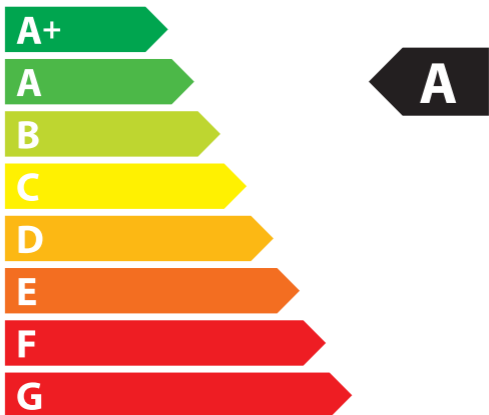

ENERG

енергия · ενεργεια

| Aldes

InspirAIR® Top 300 ERV
|| Premium Manual Control

45
dB

330 m³/h

ENERGIA · енергия · ενεργεια · ENERGIJA · ENERGY · ENERGIE · ENERGI

2016