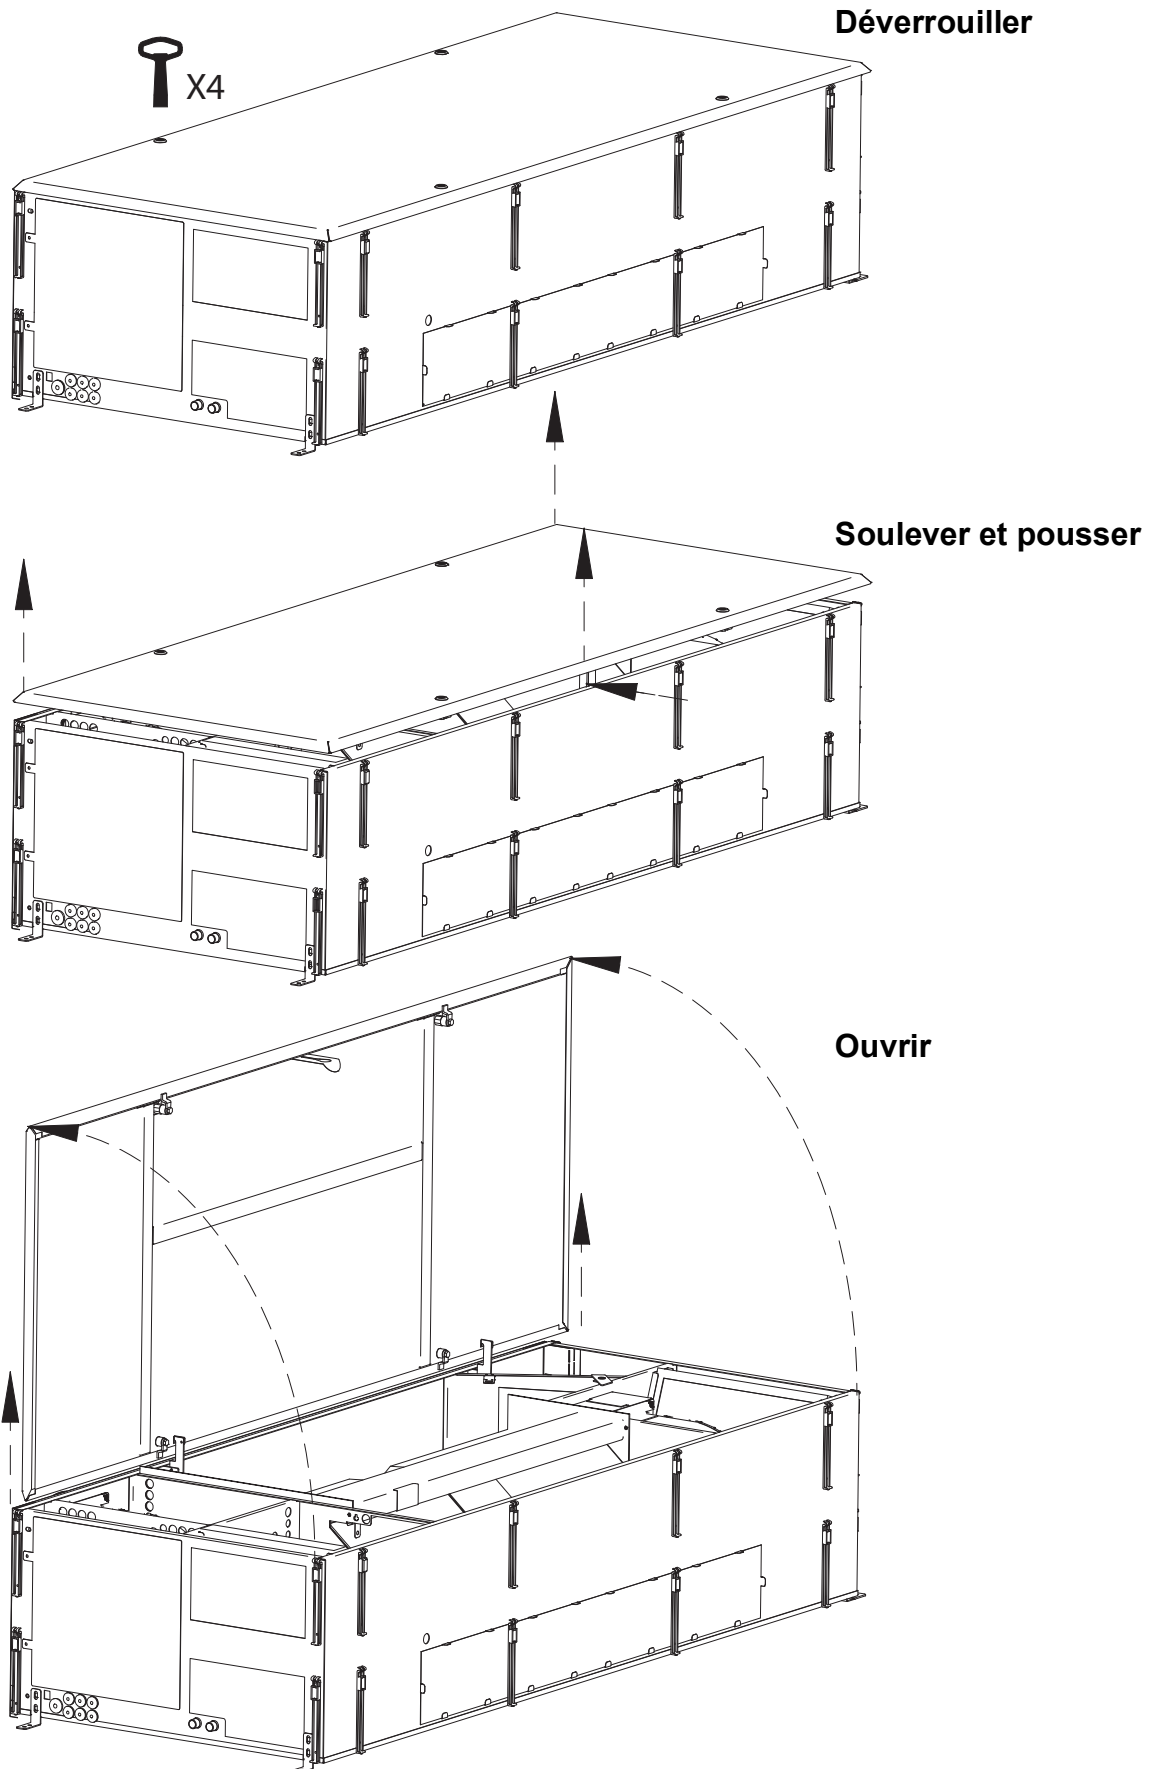

SÉRIE
VEX300

ÉCHANGEUR À
CONTRE-FLUX

VEX308

Notice d'installation

1. VEX308 - Contenu de la boîte

INT.	STD.	
1 x	1 x	
4 x	4 x	
1 x	1 x	
0 x	1 x	
0 x	1 x	
1 x	1 x	
1 x	2 x	
12 x	12 x	

2. Instructions pour l'ouverture de l'unité

3. Dimensions

4. Changement d'orientation des piquages d'entrée et de sortie

5. Piquages verticaux au travers du plafond

6. Piquages horizontaux à travers le mur (accessoires sur certains modèles)

Cf. Notice 3005841 Pompe à condensats pour la VEX308, pour plus d'informations sur le montage de la pompe à condensats.