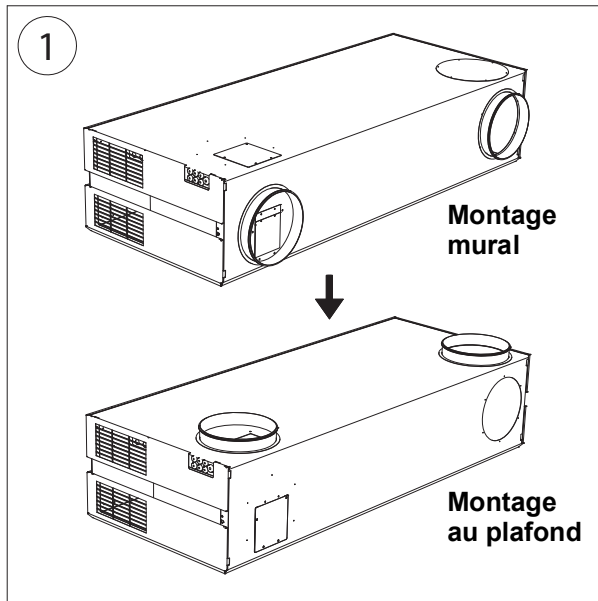

SÉRIE
VEX300

ÉCHANGEUR À
CONTRE-FLUX

VEX308

Notice d'installation

1. VEX308 - Contenu de la boîte

INT.	STD.	
1 x	1 x	
4 x	4 x	
1 x	1 x	
0 x	1 x	
0 x	1 x	
1 x	1 x	
1 x	2 x	
12 x	12 x	

2. Instructions pour l'ouverture de l'unité

3. Dimensions

4. Changement d'orientation des piquages d'entrée et de sortie

5. Piquages verticaux au travers du plafond

6. Piquages horizontaux à travers le mur (accessoires sur certains modèles)

Cf. Notice 3005841 Pompe à condensats pour la VEX308, pour plus d'informations sur le montage de la pompe à condensats.