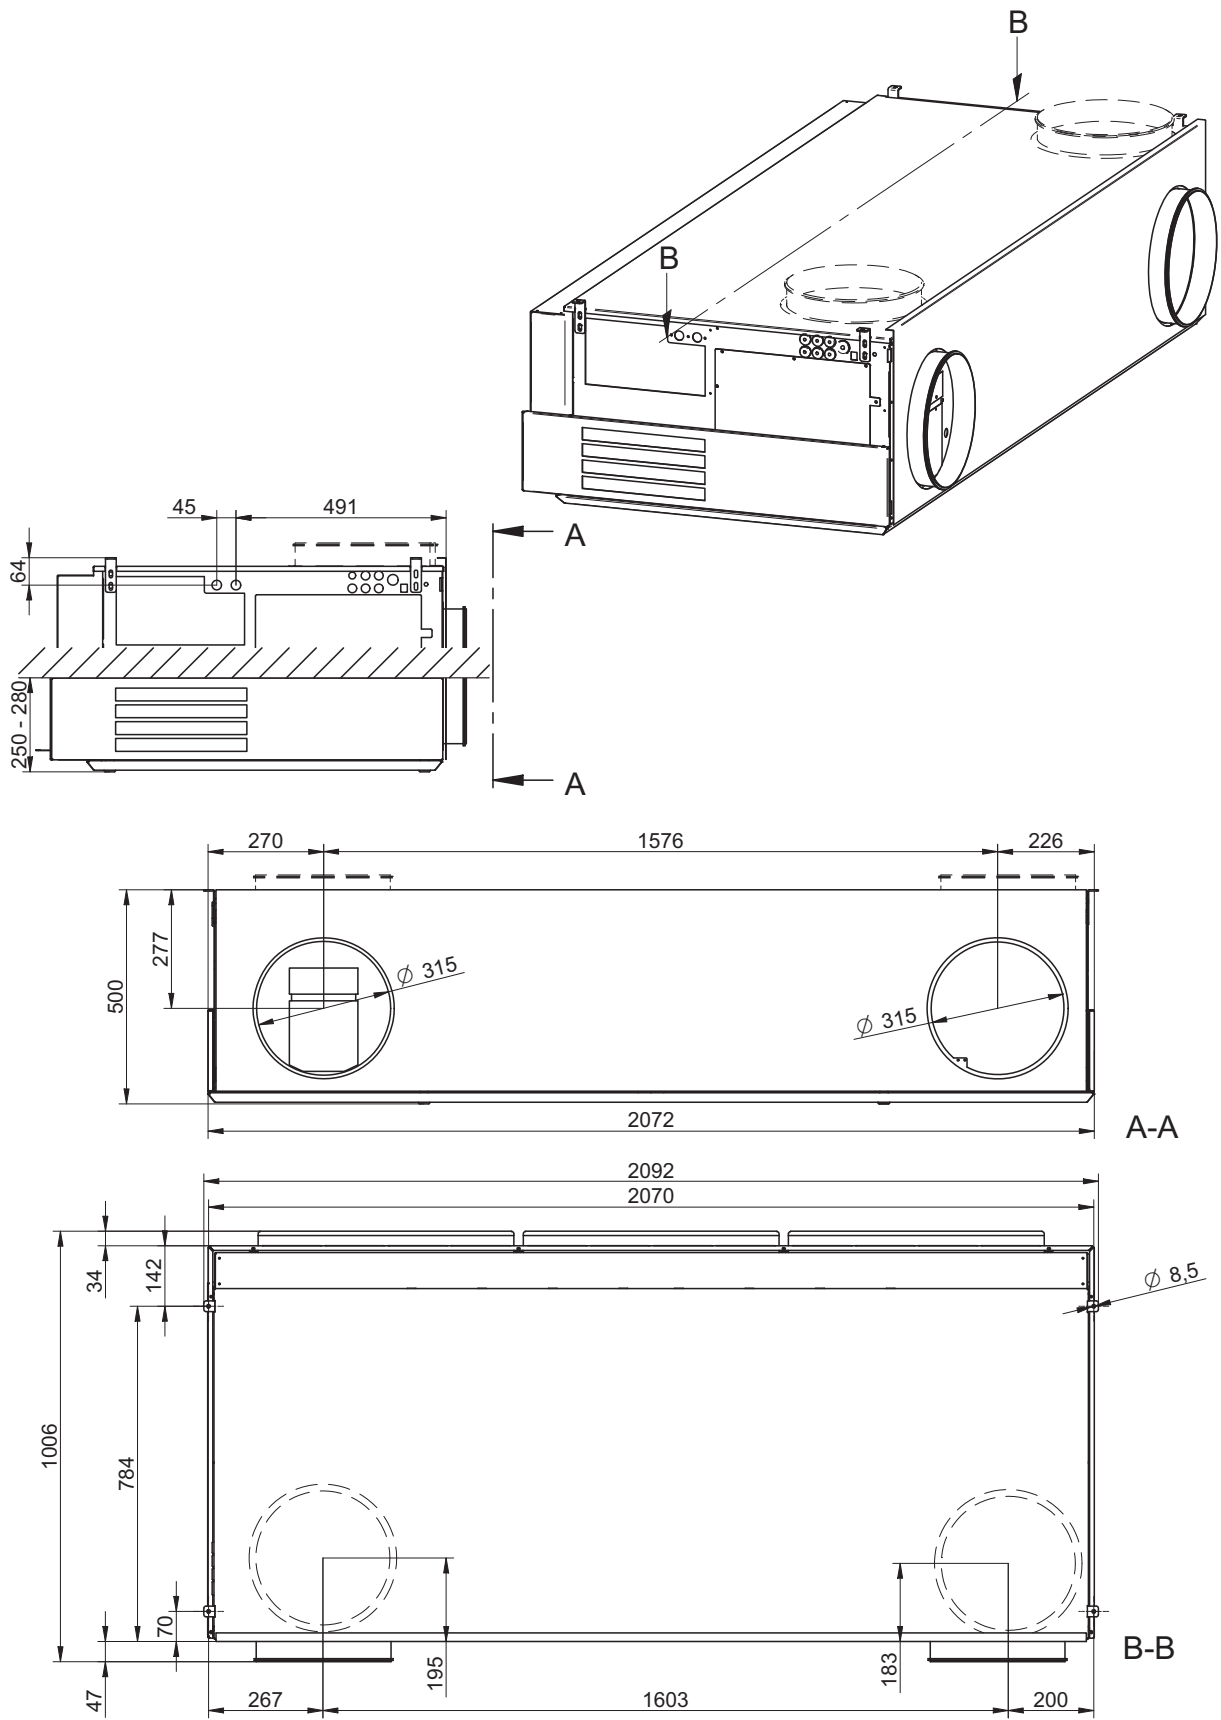

SÉRIE
VEX300

ÉCHANGEUR À
CONTRE-FLUX

VEX308

Notice d'installation

1. VEX308 - Contenu de la boîte

INT.	STD.	
1 x	1 x	
4 x	4 x	
1 x	1 x	
0 x	1 x	
0 x	1 x	
1 x	1 x	
1 x	2 x	
12 x	12 x	

2. Instructions pour l'ouverture de l'unité

3. Dimensions

4. Changement d'orientation des piquages d'entrée et de sortie

5. Piquages verticaux au travers du plafond

6. Piquages horizontaux à travers le mur (accessoires sur certains modèles)

Cf. Notice 3005841 Pompe à condensats pour la VEX308, pour plus d'informations sur le montage de la pompe à condensats.