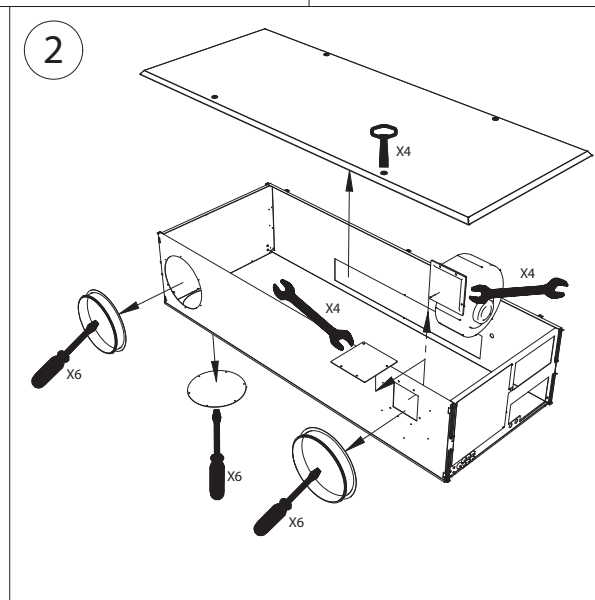

SÉRIE
VEX300

ÉCHANGEUR À
CONTRE-FLUX

VEX308

Notice d'installation

1. VEX308 - Contenu de la boîte

INT.	STD.	
1 x	1 x	
4 x	4 x	
1 x	1 x	
0 x	1 x	
0 x	1 x	
1 x	1 x	
1 x	2 x	
12 x	12 x	

2. Instructions pour l'ouverture de l'unité

3. Dimensions

4. Changement d'orientation des piquages d'entrée et de sortie

5. Piquages verticaux au travers du plafond

6. Piquages horizontaux à travers le mur (accessoires sur certains modèles)

Cf. Notice 3005841 Pompe à condensats pour la VEX308, pour plus d'informations sur le montage de la pompe à condensats.