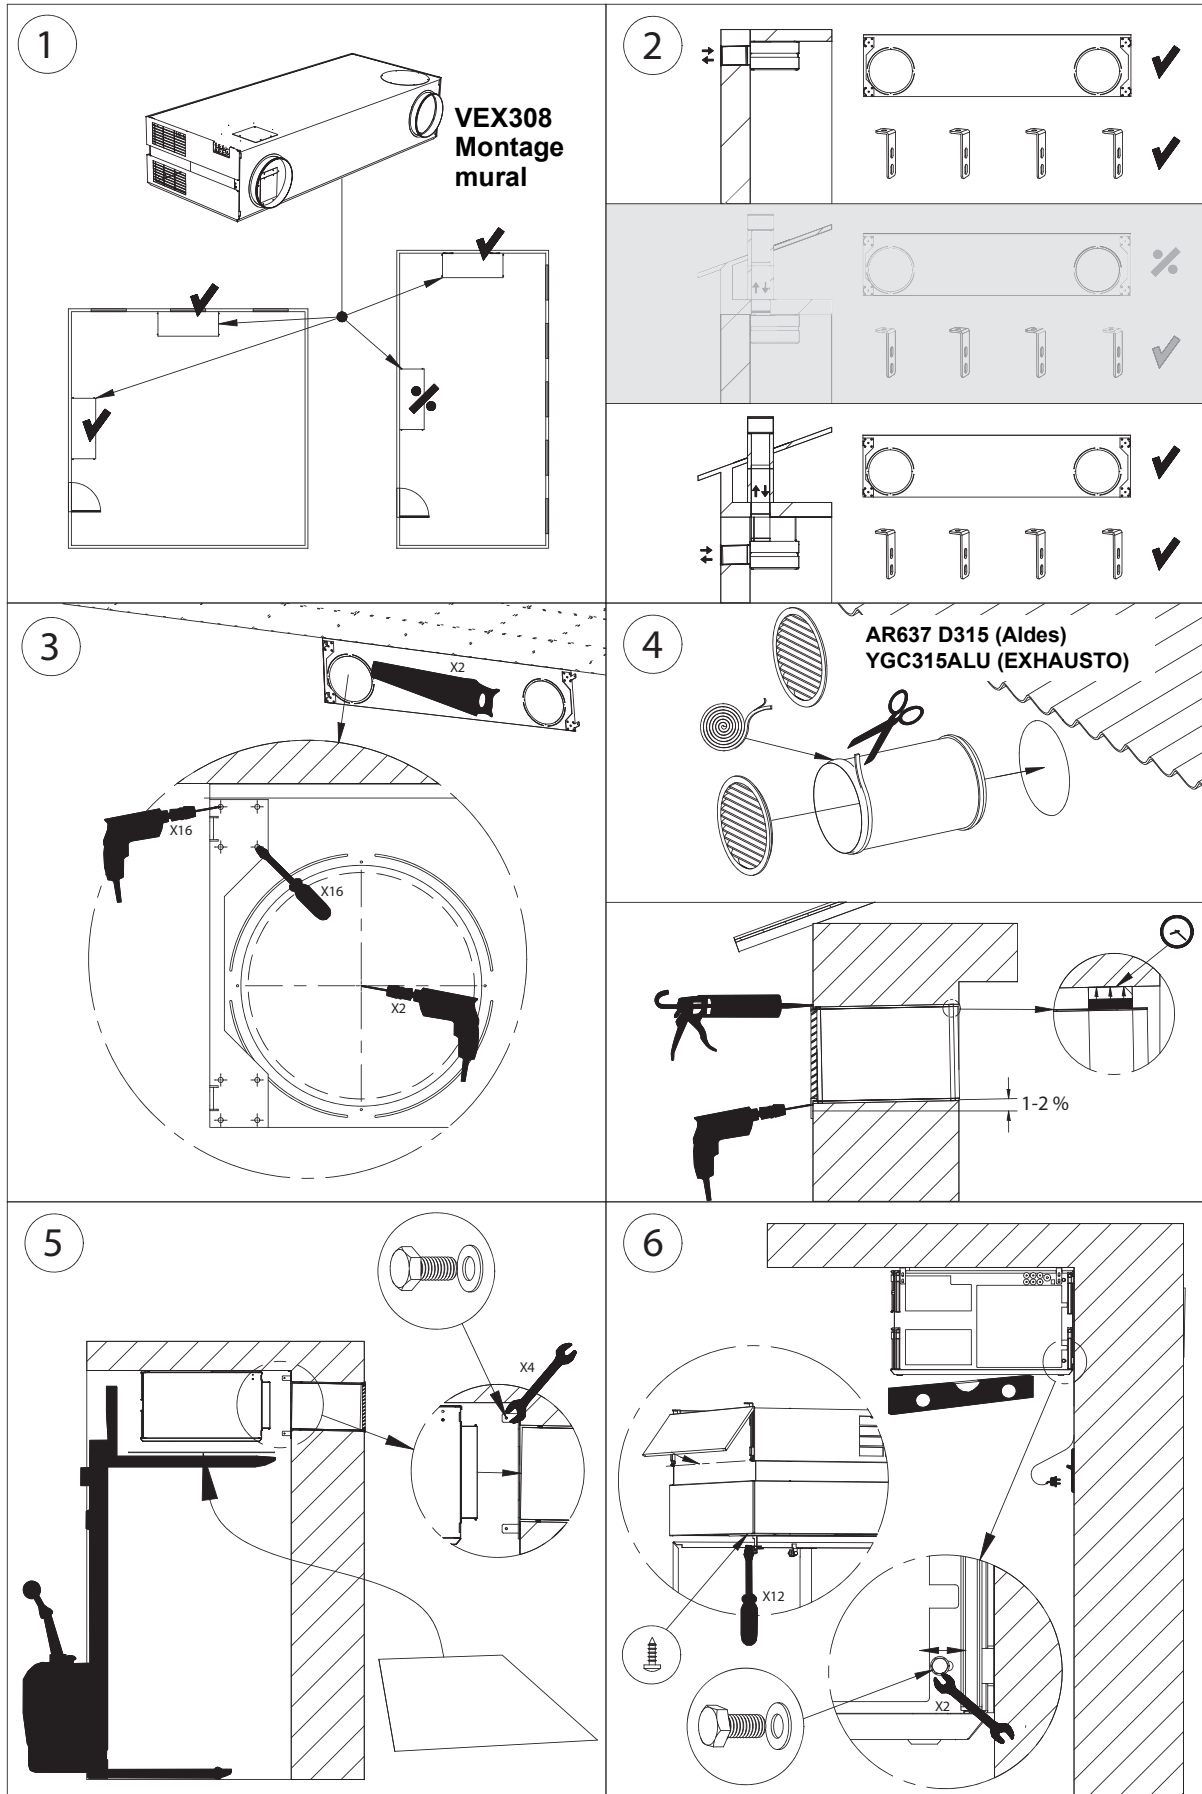

SÉRIE
VEX300

ÉCHANGEUR À
CONTRE-FLUX

VEX308

Notice d'installation

1. VEX308 - Contenu de la boîte

INT.	STD.	
1 x	1 x	
4 x	4 x	
1 x	1 x	
0 x	1 x	
0 x	1 x	
1 x	1 x	
1 x	2 x	
12 x	12 x	

2. Instructions pour l'ouverture de l'unité

3. Dimensions

4. Changement d'orientation des piquages d'entrée et de sortie

5. Piquages verticaux au travers du plafond

6. Piquages horizontaux à travers le mur (accessoires sur certains modèles)

Cf. Notice 3005841 Pompe à condensats pour la VEX308, pour plus d'informations sur le montage de la pompe à condensats.