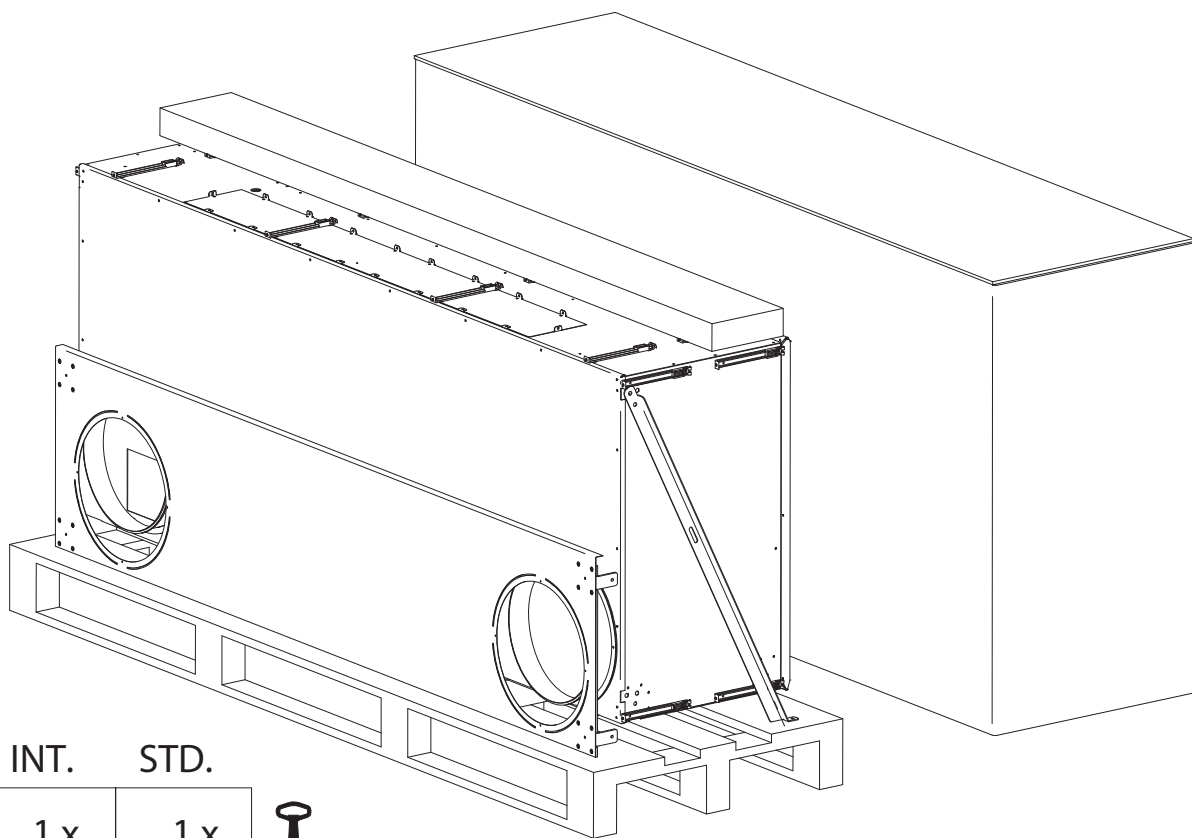

SÉRIE
VEX300

ÉCHANGEUR À
CONTRE-FLUX

VEX308

Notice d'installation

1. VEX308 - Contenu de la boîte

INT.	STD.	
1 x	1 x	
4 x	4 x	
1 x	1 x	
0 x	1 x	
0 x	1 x	
1 x	1 x	
1 x	2 x	
12 x	12 x	

2. Instructions pour l'ouverture de l'unité

3. Dimensions

4. Changement d'orientation des piquages d'entrée et de sortie

5. Piquages verticaux au travers du plafond

6. Piquages horizontaux à travers le mur (accessoires sur certains modèles)

Cf. Notice 3005841 Pompe à condensats pour la VEX308, pour plus d'informations sur le montage de la pompe à condensats.