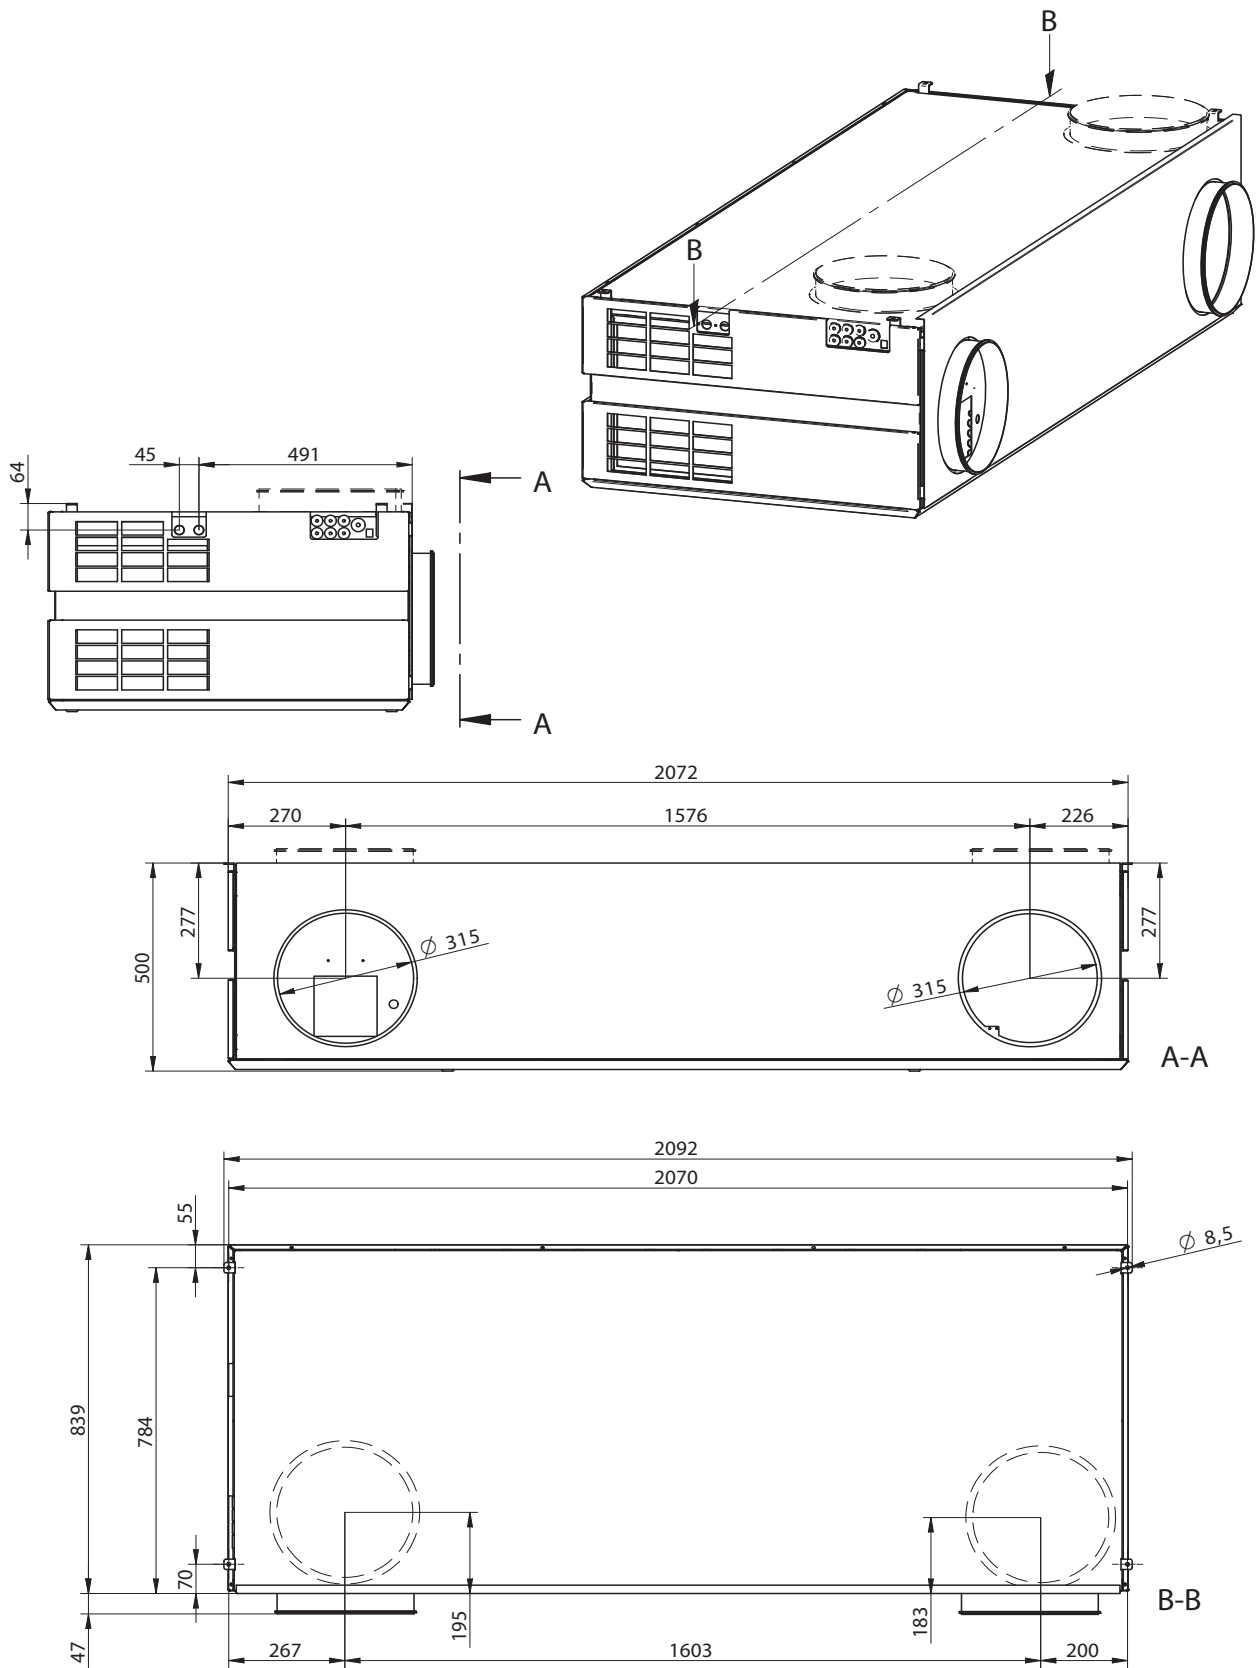

SÉRIE
VEX300

ÉCHANGEUR À
CONTRE-FLUX

VEX308

Notice d'installation

1. VEX308 - Contenu de la boîte

INT.	STD.	
1 x	1 x	
4 x	4 x	
1 x	1 x	
0 x	1 x	
0 x	1 x	
1 x	1 x	
1 x	2 x	
12 x	12 x	

2. Instructions pour l'ouverture de l'unité

3. Dimensions

4. Changement d'orientation des piquages d'entrée et de sortie

5. Piquages verticaux au travers du plafond

6. Piquages horizontaux à travers le mur (accessoires sur certains modèles)

Cf. Notice 3005841 Pompe à condensats pour la VEX308, pour plus d'informations sur le montage de la pompe à condensats.