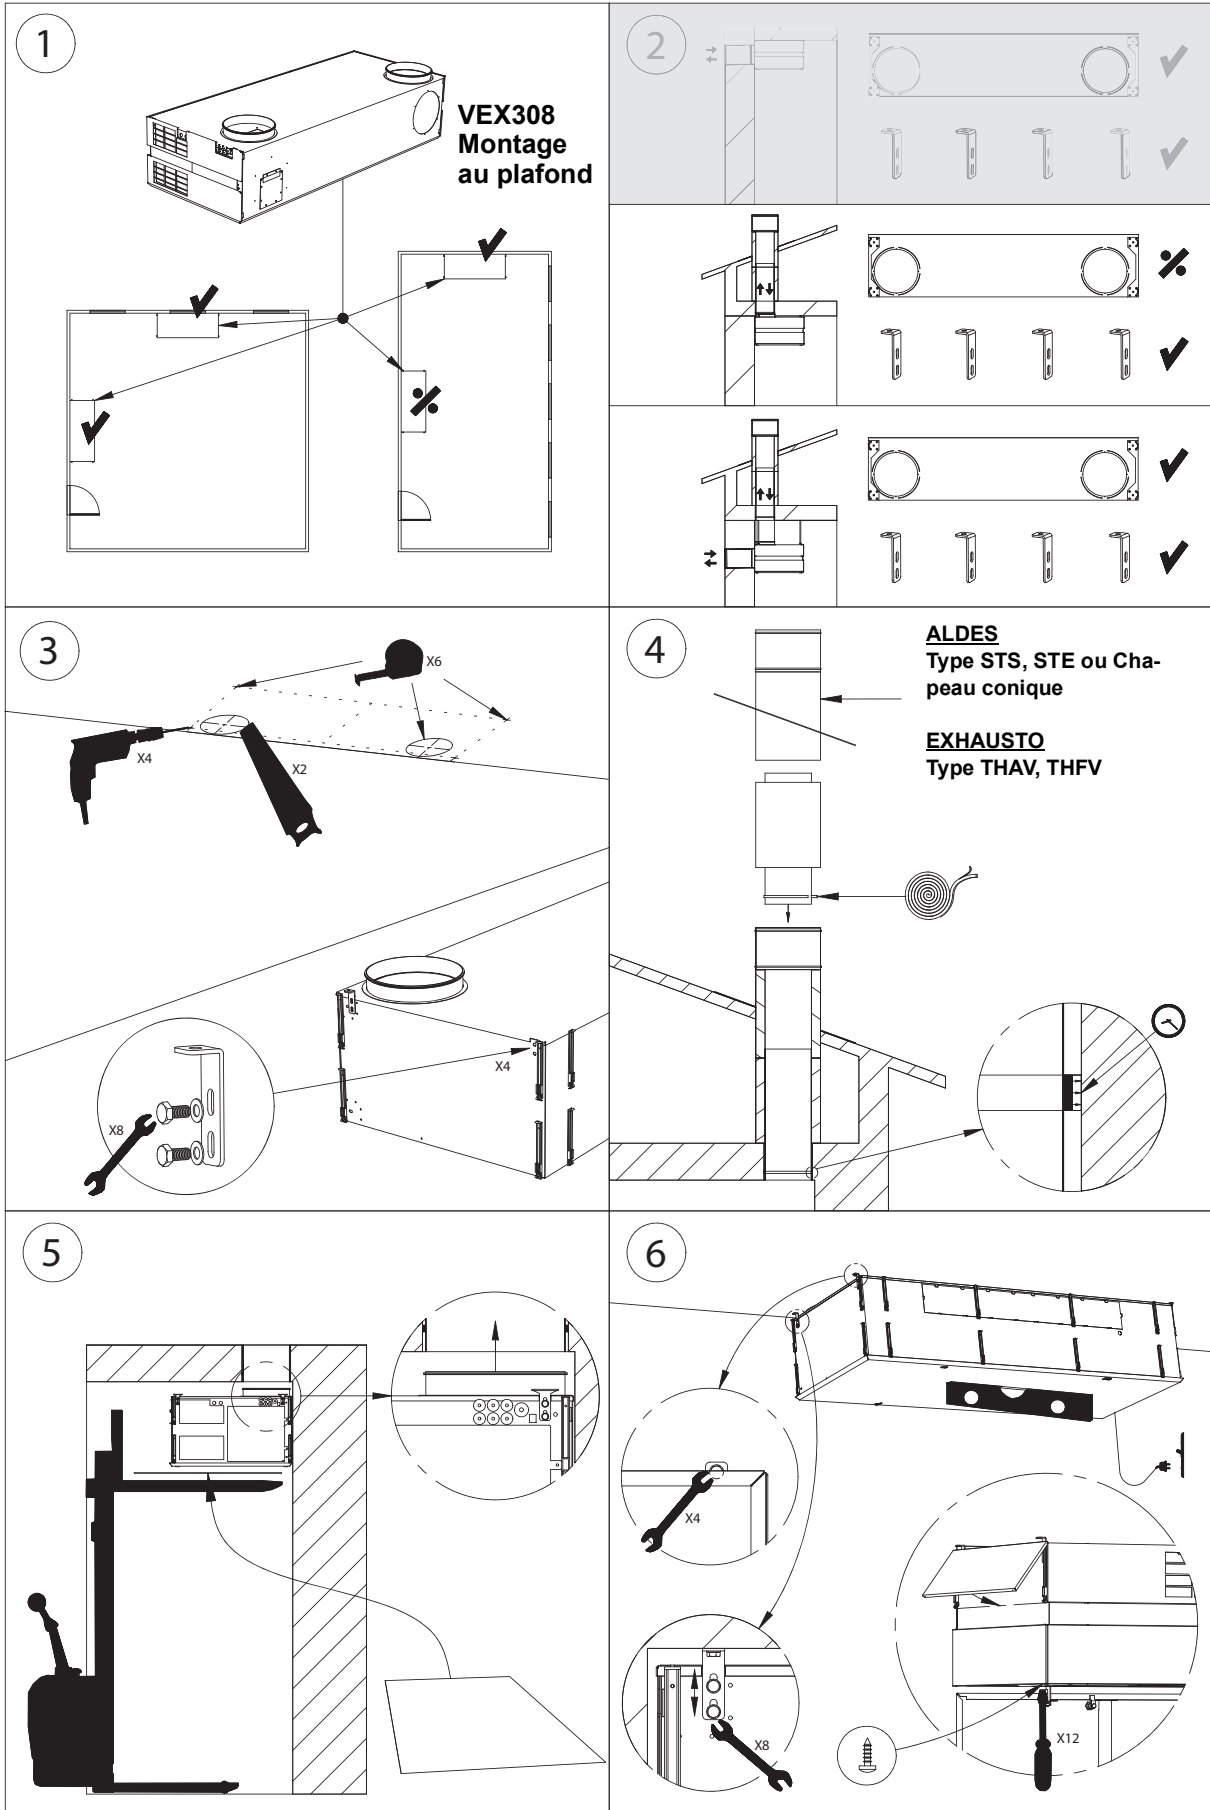

SÉRIE
VEX300

ÉCHANGEUR À
CONTRE-FLUX

VEX308

Notice d'installation

1. VEX308 - Contenu de la boîte

INT.	STD.	
1 x	1 x	
4 x	4 x	
1 x	1 x	
0 x	1 x	
0 x	1 x	
1 x	1 x	
1 x	2 x	
12 x	12 x	

2. Instructions pour l'ouverture de l'unité

3. Dimensions

4. Changement d'orientation des piquages d'entrée et de sortie

5. Piquages verticaux au travers du plafond

6. Piquages horizontaux à travers le mur (accessoires sur certains modèles)

Cf. Notice 3005841 Pompe à condensats pour la VEX308, pour plus d'informations sur le montage de la pompe à condensats.