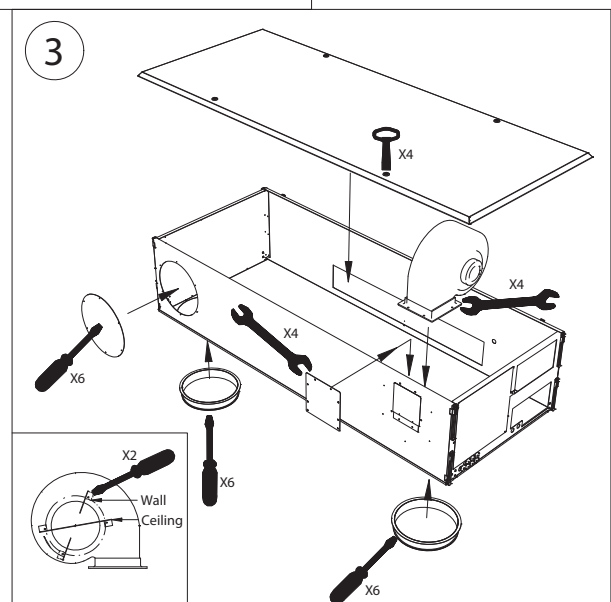

SÉRIE
VEX300

ÉCHANGEUR À
CONTRE-FLUX

VEX308

Notice d'installation

1. VEX308 - Contenu de la boîte

INT.	STD.	
1 x	1 x	
4 x	4 x	
1 x	1 x	
0 x	1 x	
0 x	1 x	
1 x	1 x	
1 x	2 x	
12 x	12 x	

2. Instructions pour l'ouverture de l'unité

3. Dimensions

4. Changement d'orientation des piquages d'entrée et de sortie

5. Piquages verticaux au travers du plafond

6. Piquages horizontaux à travers le mur (accessoires sur certains modèles)

Cf. Notice 3005841 Pompe à condensats pour la VEX308, pour plus d'informations sur le montage de la pompe à condensats.