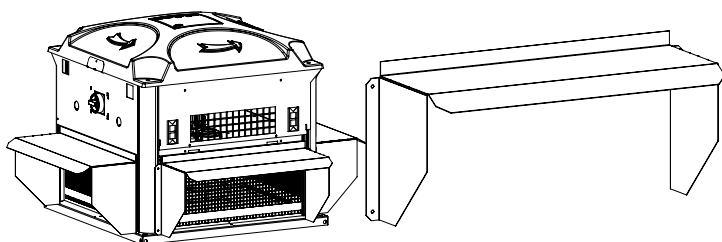

Accessoire tourelle de désenfumage

11021174

Kit pare-pluie VELONE

Description produit

Le kit pare-pluie protège la tourelle de désenfumage VELONE contre la pénétration de pluie dans le conduit due à des intempéries importantes lorsque celle-ci est à l'arrêt. Il faut rappeler qu'une tourelle de désenfumage pur est majoritairement à l'arrêt, le kit pare-pluie est bien plus efficace qu'un kit vertical.

Domaines d'application

Neuf, Rénovation, Locaux tertiaires

Mise en oeuvre

- installation du kit pare-pluie sur la tourelle VELONE directement sur le site.

Caractéristiques principales

- conforme au marquage CE,
- F400° - 2h selon EN 12101-3,
- classement IPX4 :
  - étanche face à un arrosage sous toutes les directions avec un débit de 600 l/h,
  - testé en laboratoire indépendant (rapport d'essai sur demande).
- constitué de 4 pièces en tissu MO renforcées sur un côté par une bande métallique,
- n'implique pas de perte de charge significative,
- incompatible avec le kit rejet vertical.

Données dimensionnelles

Références	H (mm)	L (mm)	P (mm)
11021174	265	590	212