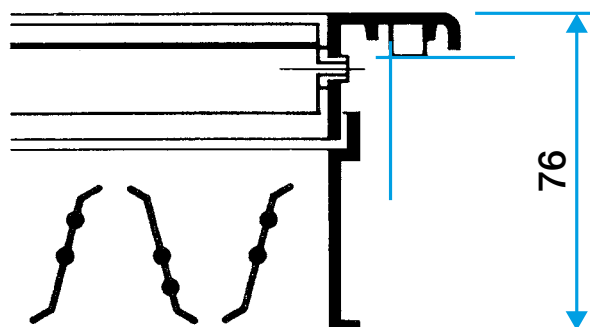

Grille AC 101 avec registre AGB ou SGS monté