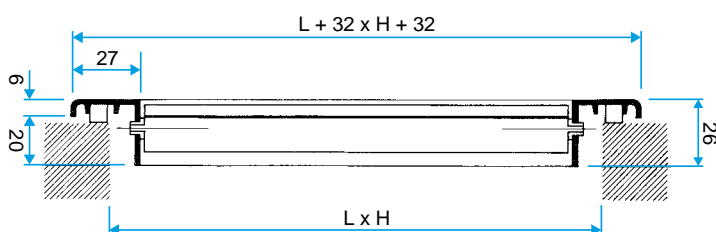

Données générales

Références	Matériau principal
11002001	Aluminium

Grille AC 101 seule