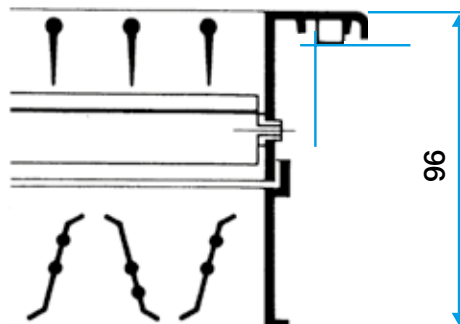

Grille AC 102 D avec registre AGB ou SGS monté

Données aérauliques

Références	Débit de confort pour $L_w < NR 25$ (m³/h)
11050577	200