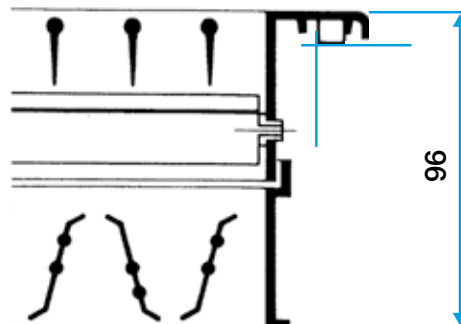

Domaines d'application

Neuf, Rénovation, Locaux tertiaires

Mise en oeuvre

- montage mural,
- fixation F3 non apparente par clips à friction.

Argumentaire référence

- Grille intérieure murale à double déflexion (soufflage) en aluminium anodisé AC 102 D
- Fixation F3 non apparente par clips à friction
- 300x100 mm
- Ailettes horizontales à l'arrière et verticales à l'avant mobiles réglables individuellement, espacées de 20 mm
- Accessoires : registres SGS (acier galvanisé) et AGB (aluminium brut) à mouvement contrarotatif, contre-cadre F4 ou F6 en tôle d'acier galvanisé, plénum de raccordement en tôle d'acier galvanisé avec piquage arrière type MT ou piquage côté type ME

Données générales

Références	Type de finition	Couleur
11050579	Aluminium	Aluminium

Grille murale

11050579
AC 102D F3 300x100

Données dimensionnelles

Références	H (mm)	L (mm)
11050579	100	300

Grille AC 102 D seule