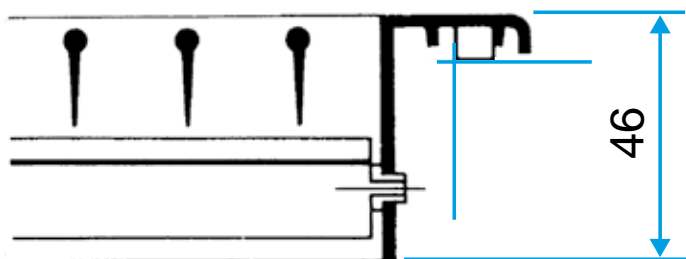

Description produit

La grille AC 102 D est une grille murale à double déflexion en aluminium anodisé avec ailettes horizontales à l'arrière et verticales à l'avant, mobiles et réglables individuellement.

Données générales

Références	Matière de l'isolant	Type de finition	Couleur
11050584	-	Aluminium	Aluminium

Grille murale

11050584
AC 102D F3 400x150

Données dimensionnelles

Références	H (mm)	L (mm)
11050584	150	400