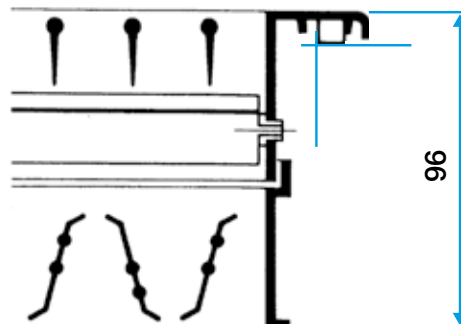

Grille AC 102 D avec registre AGB ou SGS monté

Données aérauliques

Références	Débit de confort pour $L_w < NR 25$ (m³/h)
11050584	700