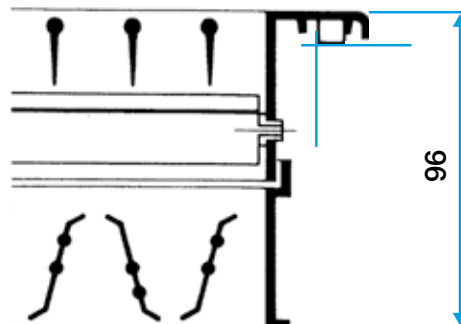

### Données dimensionnelles

Références	H (mm)	L (mm)
11050587	200	400

Grille AC 102 D seule

Grille AC 102 D avec registre AGB ou SGS monté