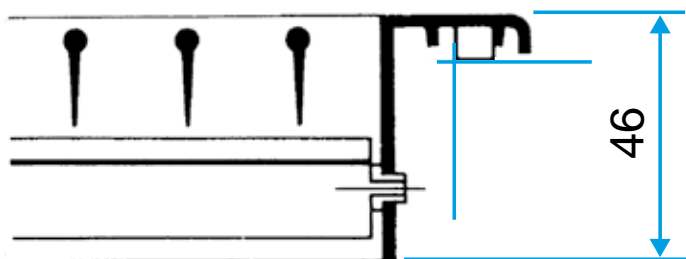

Description produit

La grille AC 102 D est une grille murale à double déflexion en aluminium anodisé avec ailettes horizontales à l'arrière et verticales à l'avant, mobiles et réglables individuellement.

Caractéristiques principales

- aluminium anodisé, teinte naturelle satinée,
- ailettes horizontales à l'arrière et verticales à l'avant réglables individuellement, espacées de 20 mm.

Accessoires

Désignations	Références
Contre-cadre F4 500X100	11053765
MTF3 500X100/D125 PLÉNUM PA	11053636
REGISTRE RECT SGS 500X100	11053245
Contre-cadre F4 500X150	11053769
Plénum MT F3 500X100/D125 PA cfg	11053439

Données générales

Références	Matière de l'isolant	Type de finition	Couleur
11050581	-	Aluminium	Aluminium

Grille murale

11050581
AC 102D F3 500x100

Données dimensionnelles

Références	H (mm)	L (mm)
11050581	100	500