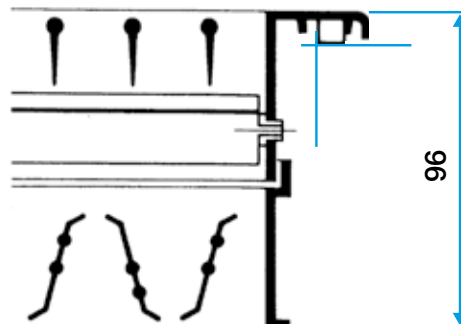

Grille AC 102 D avec registre AGB ou SGS monté

Données aérauliques

Références	Débit de confort pour $L_w < NR 25$ (m³/h)
11050581	500