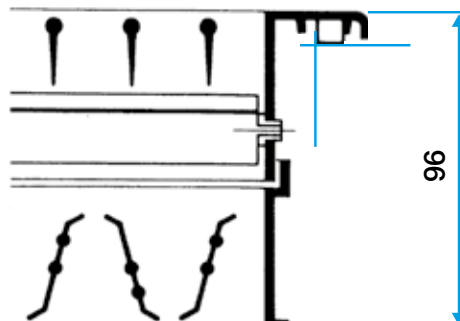

Grille AC 102 D avec registre AGB ou SGS monté

Données aérauliques

Références	Débit de confort pour $L_w < NR 25$ (m³/h)
11050586	900