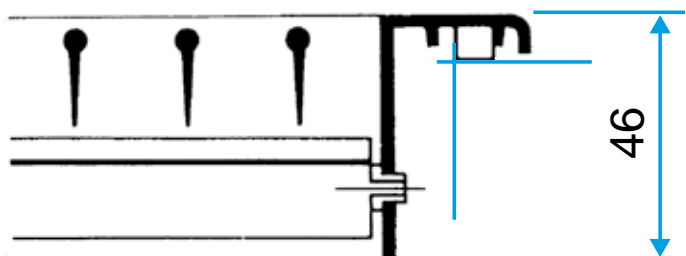

Description produit

La grille AC 102 D est une grille murale à double déflexion en aluminium anodisé avec ailettes horizontales à l'arrière et verticales à l'avant, mobiles et réglables individuellement.

Données générales

Références	Matière de l'isolant	Type de finition	Couleur
11050586	-	Aluminium	Aluminium

Grille murale

11050586
AC 102D F3 600x150

Données dimensionnelles

Références	H (mm)	L (mm)
11050586	150	600