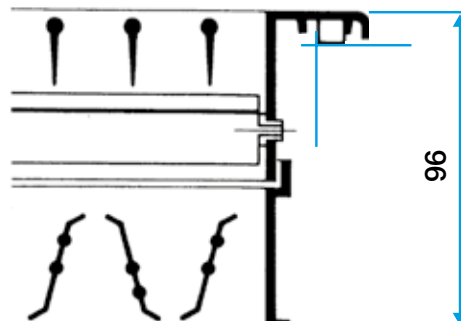

11050589
AC 102D F3 600x200

Données dimensionnelles

| Références | H (mm) | L (mm) |
|------------|--------|--------|
| 11050589 | 200 | 600 |

Grille AC 102 D seule

Grille AC 102 D avec registre AGB ou SGS monté