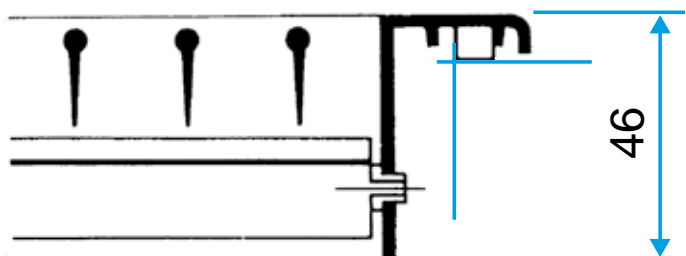

Données générales

| Références | Matière de l'isolant | Type de finition | Couleur |
|------------|----------------------|------------------|-----------|
| 11050589 | - | Aluminium | Aluminium |

Grille murale

11050589
AC 102D F3 600x200

Données dimensionnelles

| Références | H (mm) | L (mm) |
|------------|--------|--------|
| 11050589 | 200 | 600 |

Grille AC 102 D seule

Grille AC 102 D avec registre AGB ou SGS monté