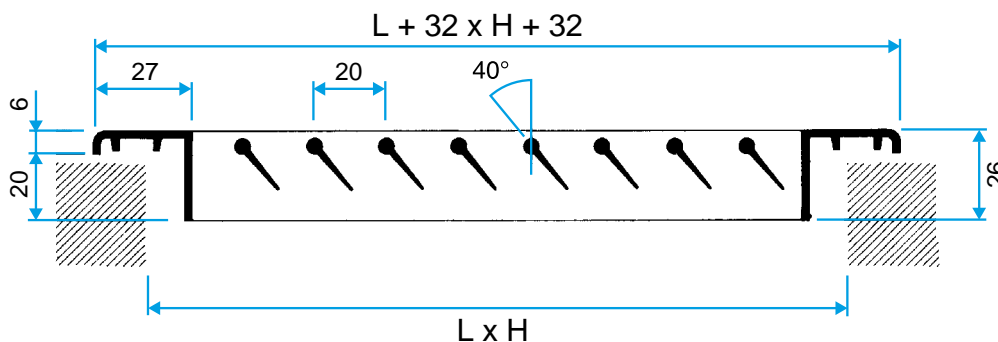

Grille murale

11002401 AC 121

La grille murale en aluminium AC 121 permet la reprise d'air dans un local pour des installations de ventilation ou de conditionnement d'air.

Grille AC 121

PLUS PRODUIT

- esthétique,
- montage / démontage facile.

Principes de fonctionnement

La grille AC 121 à simple déflexion a des ailettes horizontales fixes pour assurer la bonne reprise de l'air dans le local.

Description produit

La AC 121 est une grille murale en aluminium anodisé à simple déflexion avec ailettes horizontales fixes inclinées de 40°.

Domaines d'application

Neuf, Rénovation, Locaux tertiaires

Mise en oeuvre

- montage mural,
- fixation F3 non apparente par clips à friction.

Caractéristiques principales

- aluminium anodisé, teinte naturelle satinée,
- ailettes horizontales, fixes, inclinées de 40°, espacées de 20 mm.
- Gamme dimensionnelle de 75 x 75 à 1 200 x 6000 mm au pas de 25 mm en L.

Données générales

Références	Matière de l'isolant	Type de finition	Couleur
11002401	-	Aluminium	Aluminium

Données dimensionnelles

Références	H (mm)	L (mm)
11002401	200	600

Grille AC 121 seule