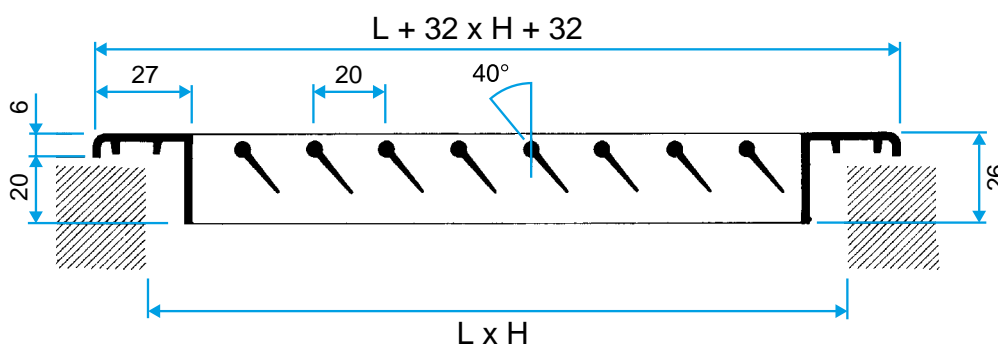

La AC 121 est une grille murale en aluminium anodisé à simple déflexion avec ailettes horizontales fixes inclinées de 40°.

Domaines d'application

Neuf, Rénovation, Locaux tertiaires

Mise en oeuvre

- montage mural,
- fixation F3 non apparente par clips à friction.

Caractéristiques principales

- aluminium anodisé, teinte naturelle satinée,
- ailettes horizontales, fixes, inclinées de 40°, espacées de 20 mm.
- Gamme dimensionnelle de 75 x 75 à 1 200 x 6000 mm au pas de 25 mm en L.

Données générales

Références	Matériau principal	Type de finition	Couleur
11050627	Aluminium	Aluminium	Aluminium

Données dimensionnelles

Références	H (mm)	L (mm)
11050627	300	600

Grille AC 121 seule