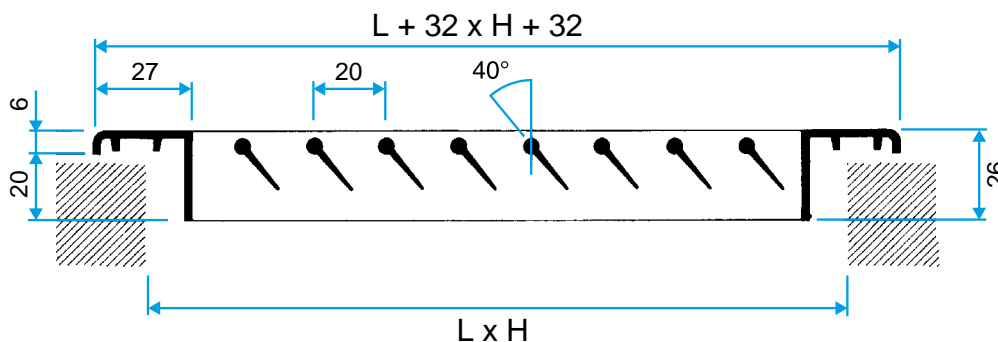

### Description produit

La AC 121 est une grille murale en aluminium anodisé à simple déflexion avec ailettes horizontales fixes inclinées de 40°.

### Mise en oeuvre

- montage mural,
- fixation F3 non apparente par clips à friction.

### Caractéristiques principales

- aluminium anodisé, teinte naturelle satinée,
- ailettes horizontales, fixes, inclinées de 40°, espacées de 20 mm.
- Gamme dimensionnelle de 75 x 75 à 1 200 x 6000 mm au pas de 25 mm en L.

### Données dimensionnelles

Références	H (mm)	L (mm)
11050628	300	800

Grille AC 121 seule