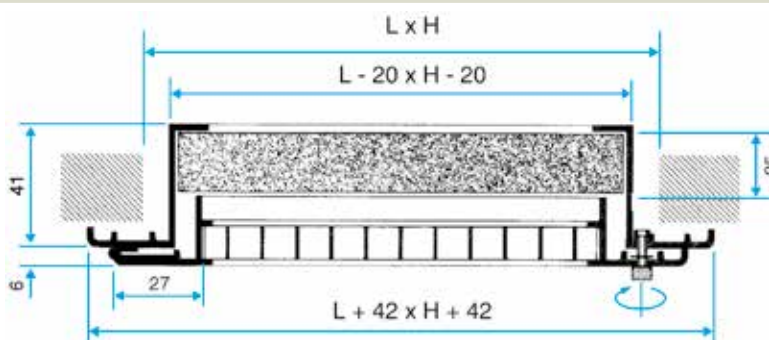

Grille murale

11002013
AC 163W1

Caractéristiques principales

- mailles carrées de 15x15 mm,
- finition alu anodisé.
- ouverture facile par charnière en acier inoxydable et fermeture par bouton à vis,
- avec filtre G3 de résistance au feu M1.

Accessoires

Désignations	Références
Plénum RT161 FO 604X304 D250	11053531
Plénum RT161 FO 504X404 D355	11053532
Plénum RT161 FO 604X404 D355	11053533
Plénum RT161 FO 504X504 D400	11053534
Plénum RT161 FO 604X504 D450	11053535
Plénum RT FO 150X150 D125	11053580
Plénum RT FO 225X225 D160	11053583
Plénum RT FO 300X300 D250	11053585
Plénum RT FO 375X375 D315	11053588
Plénum RT FO 600X600 D400	11053591
Plénum RT FO 472X472 D355	11053592
Plenum carré RT 150x150 D125 PA cfg	11053522
Plenum carré RT 225x225 D160 PA cfg	11053523
Plenum carré RT 300x300 D160 PA cfg	11053524
Plenum carré RT 300x300 D200 PA cfg	11053525
Plenum carré RT 300x300 D250 PA cfg	11053526
Plenum carré RT 375x375 D315 PA cfg	11053527
Plenum carré RT 472x472 D355 PA cfg	11053528

Consommables

Désignations	Références
Filtre G3/M1 pour AC160 622X322	11053501
Filtre G3/M1 pour AC160 522X422	11053502
Filtre G3/M1 pour AC160 522X522	11053503
Filtre G3/M1 pour AC160 622X422	11053504
Filtre G3/M1 pour AC160 622X522	11053505

Options

Désignations	Références
9010 std (30%±5%)	9010
Autre RAL groupe 1	RAL1
Autre RAL groupe 2	RAL2
Autre RAL groupe 3	RAL4

Données générales

Références	Matière de l'isolant
11002013	-

Grille AC 163 W avec filtre