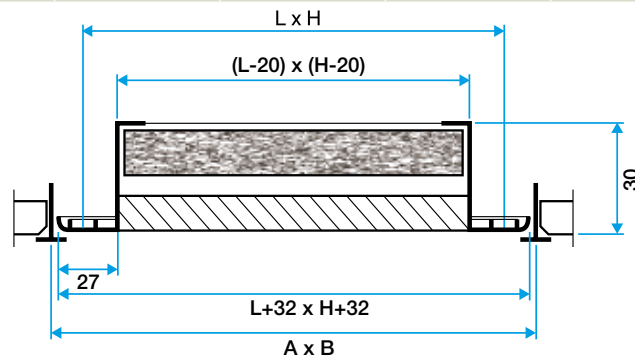

Grille plafond

11050742

AC 174 WZ FO 563x263 AxB=600x300

Caractéristiques principales

- mailles carrées de 15x15 mm inclinées de 45°,
- finition avec peinture époxy blanche RAL 9003 30%,
- ouverture facile par charnière en acier inoxydable,
- avec filtre G3 de 15 mm certifié résistant au feu M1.
- gamme dimensionnelle de 200 x 200 à 600 x 600 au pas de 25 mm.

Accessoires

Désignations	Références
Plénum RE174 FO D250 563X563	11053570
Plénum RE174 FO D250 563X263	11053572
Plénum RE174 FO D250 500X500NS	11053578
Plénum RE637 FO D250 554X254	11053575
Plénum RE637 FO D250 554X554	11053577
MEF3 400X200/D200 PLÉNUM PC	11053678
MTF3 400X200/D200 PLÉNUM PA	11053648
Plénum ME F3 400x200/D200 PC cfg	11053713
Plénum RE174 FO AXB=600X600 D250 PC cfg	11053378
Plénum RE174 FO AXB=500X500 D250 PC cfg	11053379
Plénum RE174 FO AXB 600X300 D250 PC cfg	11053380
Plénum RE637 FO D250 AXB=600x300 PC cfg	11053138
Plénum RE637 FO D250 AXB=600x600 PC cfg	11053139
Plénum MT F3 400X200/D200 PA cfg	11053465

Données générales

Références	Matière de l'isolant	Type de finition	Couleur
11050742	-	Peinture époxy	Blanc

Données dimensionnelles

Références	A (mm)	B (mm)	H (mm)	L (mm)	A x B* (mm)	D (mm)	Filtre standard (mm)	H1 (mm)
11050742	600	300	263	563	600X300	250	550X250	360

Grille AC 174 W avec filtre