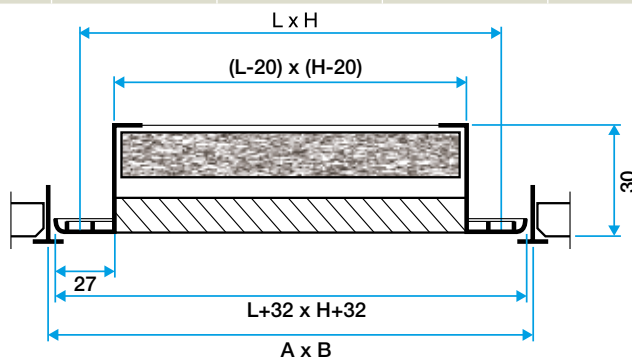

### Données dimensionnelles

Références	A (mm)	B (mm)	H (mm)	L (mm)	A x B* (mm)	D (mm)	Filtre standard (mm)	H1 (mm)
11050743	600	600	563	563	600X600	250	550X500	360

Grille AC 174 W avec filtre