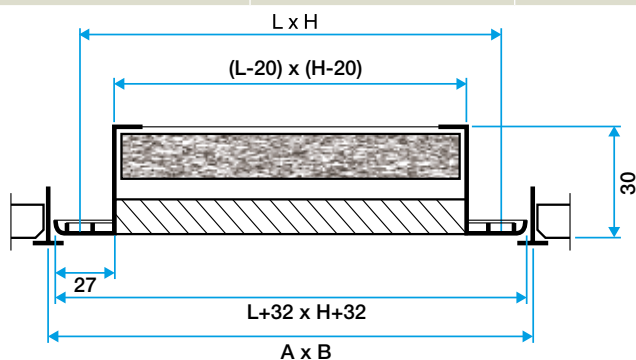

Références	H (mm)	L (mm)	D (mm)	Filtre standard (mm)	H1 (mm)
11050740	200	400	250	385X185	360

Grille AC 174 W avec filtre