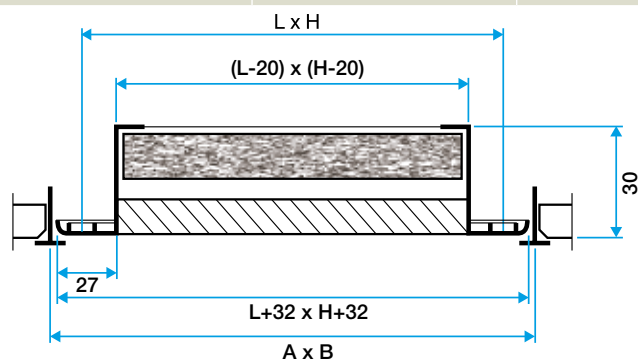

### Données dimensionnelles

Références	H (mm)	L (mm)	D (mm)	Filtre standard (mm)	H1 (mm)
11050741	500	500	250	485X485	410

Grille AC 174 W avec filtre