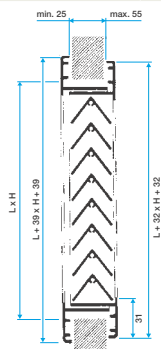

Caractéristiques principales

- aluminium anodisé, teinte naturelle satinée,
- ailettes horizontales fixes espacées de 20 mm en forme de chevrons.
- gamme dimensionnelle de 200 x 65 à 1 200 x 600 au pas de 25 mm en L et 20 mm en H.

Accessoires

Désignations	Références
Plénum RE174 FO D250 563X563	11053570
Plénum RE174 FO D250 563X263	11053572
Plénum RE174 FO D250 500X500NS	11053578
Plénum RE637 FO D250 554X254	11053575
Plénum RE637 FO D250 554X554	11053577
MEF3 400X200/D200 PLÉNUM PC	11053678
MTF3 400X200/D200 PLÉNUM PA	11053648
Plénum ME F3 400x200/D200 PC cfg	11053713
Plénum RE174 FO AXB=600X600 D250 PC cfg	11053378
Plénum RE174 FO AxB=500X500 D250 PC cfg	11053379
Plénum RE174 FO AXB 600X300 D250 PC cfg	11053380
Plénum RE637 FO D250 AxB=600X300 PC cfg	11053138
Plénum RE637 FO D250 AxB=600X600 PC cfg	11053139
Plénum MT F3 400X200/D200 PA cfg	11053465

Grille de transfert

11050688

AC 181 F1 300x150

Données générales

Références	Matière de l'isolant	Type de finition	Couleur
11050688	-	Aluminium	Aluminium

Données dimensionnelles

Références	H (mm)	L (mm)
11050688	150	300

Grille AC 181

Données aérauliques

Références	Débit de confort pour $Lw < NR 25$ (m³/h)
11050688	150