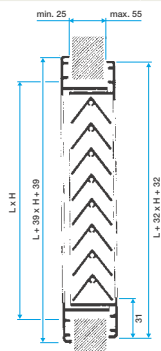

Caractéristiques principales

- aluminium anodisé, teinte naturelle satinée,
- ailettes horizontales fixes espacées de 20 mm en forme de chevrons.
- gamme dimensionnelle de 200 x 65 à 1 200 x 600 au pas de 25 mm en L et 20 mm en H.

Accessoires

Désignations	Références
Plénum RE174 FO D250 563X563	11053570
Plénum RE174 FO D250 563X263	11053572
Plénum RE174 FO D250 500X500NS	11053578
Plénum RE637 FO D250 554X254	11053575
Plénum RE637 FO D250 554X554	11053577
MEF3 400X200/D200 PLÉNUM PC	11053678
MTF3 400X200/D200 PLÉNUM PA	11053648
Plénum ME F3 400x200/D200 PC cfg	11053713
Plénum RE174 FO AXB=600X600 D250 PC cfg	11053378
Plénum RE174 FO AxB=500X500 D250 PC cfg	11053379
Plénum RE174 FO AXB 600X300 D250 PC cfg	11053380
Plénum RE637 FO D250 AxB=600X300 PC cfg	11053138
Plénum RE637 FO D250 AxB=600X600 PC cfg	11053139
Plénum MT F3 400X200/D200 PA cfg	11053465

Grille de transfert

11050689

AC 181 F1 400x200

Données générales

Références	Matière de l'isolant	Type de finition	Couleur
11050689	-	Aluminium	Aluminium

Données dimensionnelles

Références	H (mm)	L (mm)
11050689	200	400

Grille AC 181

Données aérauliques

Références	Débit de confort pour $L_w < NR 25$ (m³/h)
11050689	250