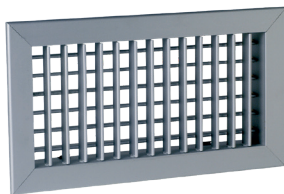

## Grille murale

11050364  
AC102D F3 400X100 ANOD

La grille murale AC 102 D en aluminium permet le soufflage d'air dans un local pour des installations de ventilation ou de conditionnement d'air.

Grille AC 102D

## Principes de fonctionnement

La grille AC 102 D à double déflection a des ailettes horizontales et verticales mobiles, orientables individuellement, pour pouvoir ajuster le soufflage de l'air dans le local.

## Description produit

La grille AC 102 D est une grille murale à double déflection en aluminium anodisé avec ailettes horizontales à l'arrière et verticales à l'avant, mobiles et réglables individuellement.

## Caractéristiques principales

- aluminium anodisé, teinte naturelle satinée,
- ailettes horizontales à l'arrière et verticales à l'avant réglables individuellement, espacées de 20 mm.
- gamme dimensionnelle de 200x100 à 1000x300 en L et H