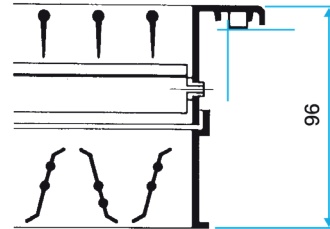

Grille murale

11050364

AC102D F3 400X100 ANOD

Données dimensionnelles

Références	H (mm)	L (mm)
11050364	100	400

Grille AC 102 D seule

Grille AC 102 D avec registre AGB ou SGS monté