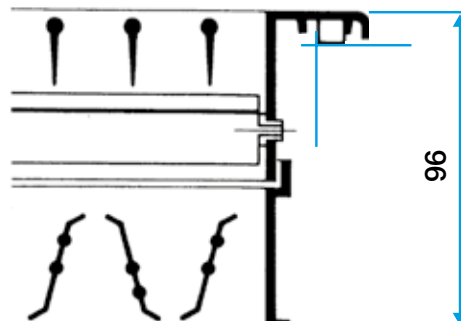

Grille AC 102 D avec registre AGB ou SGS monté

Données aérauliques

Références	Débit de confort pour $L_w < NR 25$ (m³/h)
11050577	200