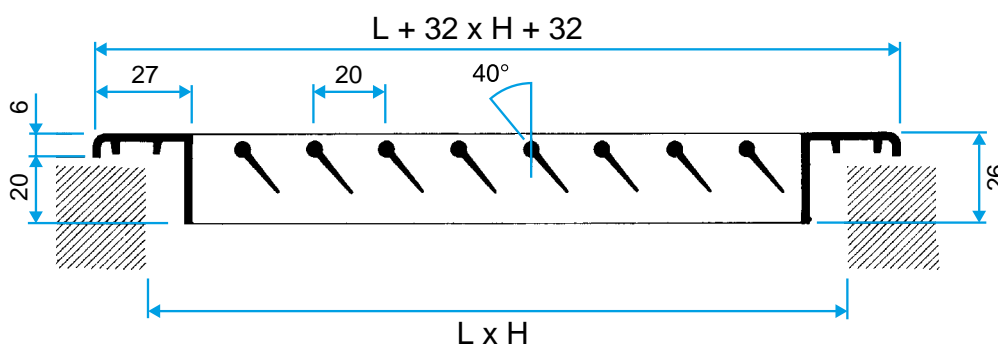

Grille murale

11002401 AC 121

La grille murale en aluminium AC 121 permet la reprise d'air dans un local pour des installations de ventilation ou de conditionnement d'air.

Grille AC 121

PLUS PRODUIT

- esthétique,
- montage / démontage facile.

Principes de fonctionnement

La grille AC 121 à simple déflexion a des ailettes horizontales fixes pour assurer la bonne reprise de l'air dans le local.

Description produit

La AC 121 est une grille murale en aluminium anodisé à simple déflexion avec ailettes horizontales fixes inclinées de 40°.

Domaines d'application

Neuf, Rénovation, Locaux tertiaires

Mise en oeuvre

- montage mural,
- fixation F3 non apparente par clips à friction.

Caractéristiques principales

- aluminium anodisé, teinte naturelle satinée,
- ailettes horizontales, fixes, inclinées de 40°, espacées de 20 mm.
- Gamme dimensionnelle de 75 x 75 à 1 200 x 6000 mm au pas de 25 mm en L.

Données générales

Références	Matériau principal	Type de finition	Couleur
11002401	Aluminium	Aluminium	Aluminium

Données dimensionnelles

Références	H (mm)	L (mm)
11002401	200	600

Grille AC 121 seule