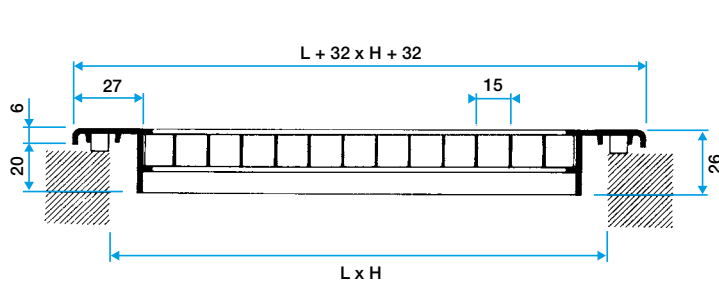

#### Données dimensionnelles

Références	H (mm)	L (mm)	Ø plénum (mm)
11002601	600	1000	2X315

Grille AC 123 seule

Grille AC 123 avec registre AGB ou SGS monté