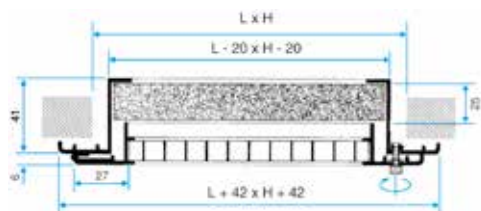

Grille murale

11002013
AC 163W1

Données générales

Références	Matière de l'isolant
11002013	-

Grille AC 163 W avec filtre