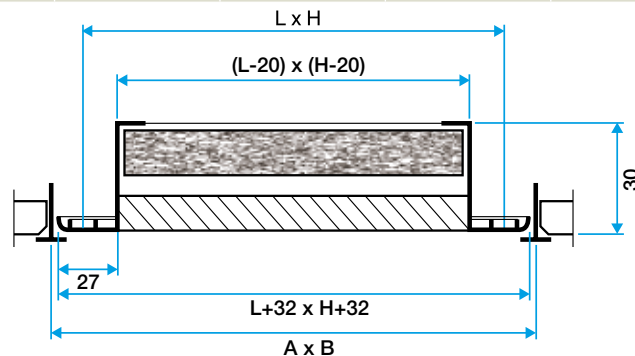

Grille plafond

11050743

AC 174 WZ FO 563x563 AxB=600x600

Caractéristiques principales

- mailles carrées de 15x15 mm inclinées de 45°,
- finition avec peinture époxy blanche RAL 9003 30%,
- ouverture facile par charnière en acier inoxydable,
- avec filtre G3 de 15 mm certifié résistant au feu M1.
- gamme dimensionnelle de 200 x 200 à 600 x 600 au pas de 25 mm.

Données générales

Références	Matériau principal	Type de finition	Couleur
11050743	Aluminium	Peinture époxy	Blanc

Données dimensionnelles

Références	A (mm)	A x B* (mm)	B (mm)	D (mm)	H (mm)	H1 (mm)	L (mm)	Filtre standard (mm)
11050743	600	600X600	600	250	563	360	563	550X500