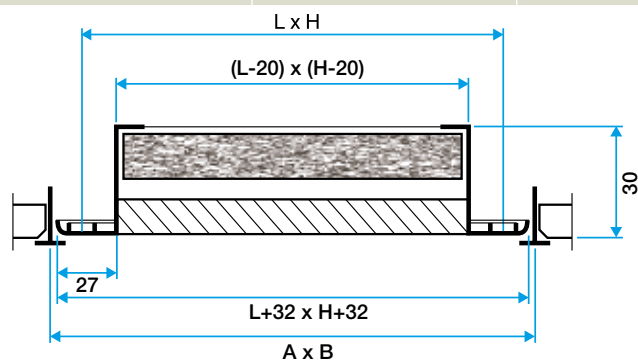

Références	D (mm)	H (mm)	H1 (mm)	L (mm)	Filtre standard (mm)
11050740	250	200	360	400	385X185

Grille AC 174 W avec filtre