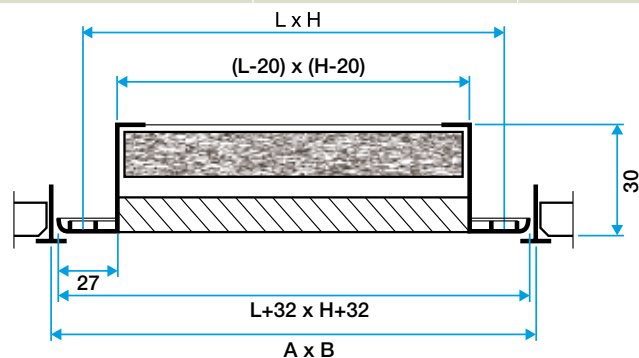

Références	D (mm)	H (mm)	H1 (mm)	L (mm)	Filtre standard (mm)
11050741	250	500	410	500	485X485

Grille AC 174 W avec filtre