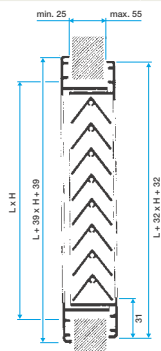

- montage essentiellement sur porte (ou sur cloison),
- fixation par vis apparente dans l'encadrement.

Argumentaire référence

- Grille simple déflexion à ailettes horizontales fixes espacées de 20 mm. Profil des ailettes en forme de chevrons.
- Finition aluminium anodisé, teinte naturelle satinée.
- Fixation apparente par vis dans l'encadrement.

Caractéristiques principales

- aluminium anodisé, teinte naturelle satinée,
- ailettes horizontales fixes espacées de 20 mm en forme de chevrons.
- gamme dimensionnelle de 200 x 65 à 1 200 x 600 au pas de 25 mm en L et 20 mm en H.

Accessoires

Désignations	Références
Plénum RE174 FO D250 563X563	11053570
Plénum RE174 FO D250 563X263	11053572
Plénum RE174 FO D250 500X500NS	11053578
Plénum RE637 FO D250 554X254	11053575
Plénum RE637 FO D250 554X554	11053577
MEF3 400X200/D200 PLÉNUM PC	11053678
MTF3 400X200/D200 PLÉNUM PA	11053648
Plénum ME F3 400x200/D200 PC cfg	11053713
Plénum RE174 FO AXB=600X600 D250 PC cfg	11053378
Plénum RE174 FO AxB=500X500 D250 PC cfg	11053379
Plénum RE174 FO AXB 600X300 D250 PC cfg	11053380
Plénum RE637 FO D250 AxB=600X300 PC cfg	11053138
Plénum RE637 FO D250 AxB=600X600 PC cfg	11053139
Plénum MT F3 400X200/D200 PA cfg	11053465

Grille de transfert

11050687

AC 181 F1 200x100

Données générales

Références	Type de finition	Couleur
11050687	Aluminium	Aluminium

Données dimensionnelles

Références	H (mm)	L (mm)
11050687	100	200

Grille AC 181