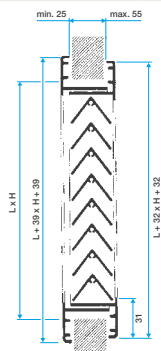

Caractéristiques principales

- aluminium anodisé, teinte naturelle satinée,
- ailettes horizontales fixes espacées de 20 mm en forme de chevrons.
- gamme dimensionnelle de 200 x 65 à 1 200 x 600 au pas de 25 mm en L et 20 mm en H.

Accessoires

Désignations	Références
Plénum RE174 FO D250 563X563	11053570
Plénum RE174 FO D250 563X263	11053572
Plénum RE174 FO D250 500X500NS	11053578
Plénum RE637 FO D250 554X254	11053575
Plénum RE637 FO D250 554X554	11053577
PLENUM ME F3 400x200/D200	11053678
MTF3 400X200/D200 PLÉNUM PA	11053648
Plénum ME F3 400x200/D200 PC cfg	11053713
Plénum RE174 FO AXB=600X600 D250 PC cfg	11053378
Plénum RE174 FO AxB=500X500 D250 PC cfg	11053379
Plénum RE174 FO AXB 600X300 D250 PC cfg	11053380
Plénum RE637 FO D250 AxB=600X300 PC cfg	11053138
Plénum RE637 FO D250 AxB=600X600 PC cfg	11053139
Plénum MT F3 400X200/D200 PA cfg	11053465

Grille de transfert

11050688

AC 181 F1 300x150

Données générales

Références	Matériau principal	Type de finition	Couleur
11050688	Aluminium	Aluminium	Aluminium

Données dimensionnelles

Références	H (mm)	L (mm)
11050688	150	300

Grille AC 181

Données aérauliques

Références	Débit de confort pour $Lw < NR 25$ (m³/h)
11050688	150