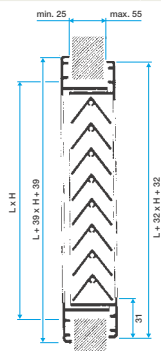

Caractéristiques principales

- aluminium anodisé, teinte naturelle satinée,
- ailettes horizontales fixes espacées de 20 mm en forme de chevrons.
- gamme dimensionnelle de 200 x 65 à 1 200 x 600 au pas de 25 mm en L et 20 mm en H.

Accessoires

Désignations	Références
Plénum RE174 FO D250 563X563	11053570
Plénum RE174 FO D250 563X263	11053572
Plénum RE174 FO D250 500X500NS	11053578
Plénum RE637 FO D250 554X254	11053575
Plénum RE637 FO D250 554X554	11053577
PLENUM ME F3 400x200/D200	11053678
MTF3 400X200/D200 PLÉNUM PA	11053648
Plénum ME F3 400x200/D200 PC cfg	11053713
Plénum RE174 FO AXB=600X600 D250 PC cfg	11053378
Plénum RE174 FO AXB=500X500 D250 PC cfg	11053379
Plénum RE174 FO AXB 600X300 D250 PC cfg	11053380
Plénum RE637 FO D250 AXB=600X300 PC cfg	11053138
Plénum RE637 FO D250 AXB=600X600 PC cfg	11053139
Plénum MT F3 400X200/D200 PA cfg	11053465

Grille de transfert

11050689

AC 181 F1 400x200

Données générales

Références	Matériau principal	Type de finition	Couleur
11050689	Aluminium	Aluminium	Aluminium

Données dimensionnelles

Références	H (mm)	L (mm)
11050689	200	400

Grille AC 181

Données aérauliques

Références	Débit de confort pour $Lw < NR 25$ (m³/h)
11050689	250