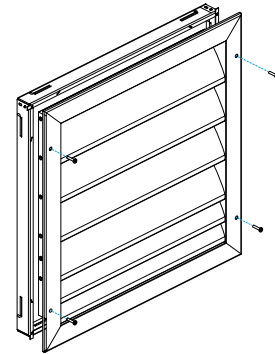

## Argumentaire référence

- Cadre en aluminium extrudé, ailettes horizontales type pare-pluie en aluminium extrudé.
- Entraxe des ailettes de 40 mm.
- Partie intérieure comportant un grillage de protection à mailles carrées de 12 x 12, Ø 1.2 mm en acier galvanisé.
- Finition aluminium anodisé teinte naturelle.
- Fixation directe dans la maçonnerie ou avec contrecadre de montage dédié. Le contre-cadre ainsi que la grille sont livrés pré-percés en face avant.

## Caractéristiques principales

- ailettes horizontales inclinées à 45° avec un entraxe de 40 mm,
- partie intérieure comportant un grillage de protection à mailles carrées de 12 X 12, Ø 1,2 mm en acier galvanisé,
- finition aluminium anodisé, teinte naturelle satinée.

#### Installation

Mise en œuvre avec fixation F1

Positions des fixations pour montage F1

Mise en œuvre avec fixation F2

Mise en œuvre avec contre cadre - 1

Mise en œuvre avec contre cadre - 2

Mise en œuvre avec contre cadre - 3