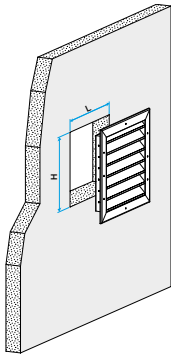

Installation

Mise en œuvre avec fixation F1