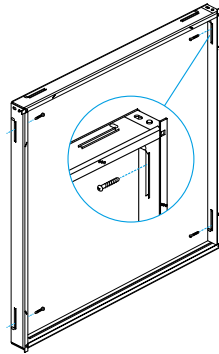

## Argumentaire référence

- Cadre en aluminium extrudé, ailettes horizontales type pare-pluie en aluminium extrudé.
- Entraxe des ailettes de 40 mm.
- Partie intérieure comportant un grillage de protection à mailles carrées de 12 x 12, Ø 1.2 mm en acier galvanisé.
- Finition aluminium anodisé teinte naturelle.
- Fixation directe dans la maçonnerie ou avec contrecadre de montage dédié. Le contre-cadre ainsi que la grille sont livrés pré-percés en face avant.

## Caractéristiques principales

- ailettes horizontales inclinées à 45° avec un entraxe de 40 mm,
- partie intérieure comportant un grillage de protection à mailles carrées de 12 X 12, Ø 1,2 mm en acier galvanisé,
- finition aluminium anodisé, teinte naturelle satinée.

#### Installation

Mise en œuvre avec fixation F1

Positions des fixations pour montage F1

Mise en œuvre avec fixation F2

Mise en œuvre avec contre cadre - 1

Mise en œuvre avec contre cadre - 2

Mise en œuvre avec contre cadre - 3