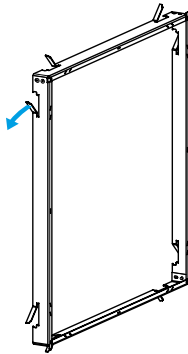

## Argumentaire référence

- Cadre en aluminium extrudé, ailettes horizontales type pare-pluie en aluminium extrudé.
- Entraxe des ailettes de 40 mm.
- Partie intérieure comportant un grillage de protection à mailles carrées de 12 x 12, Ø 1.2 mm en acier galvanisé.
- Finition aluminium anodisé teinte naturelle.
- Fixation directe dans la maçonnerie ou avec contrecadre de montage dédié. Le contre-cadre ainsi que la grille sont livrés pré-percés en face avant.

## Caractéristiques principales

- ailettes horizontales inclinées à 45° avec un entraxe de 40 mm,
- partie intérieure comportant un grillage de protection à mailles carrées de 12 X 12, Ø 1,2 mm en acier galvanisé,
- finition aluminium anodisé, teinte naturelle satinée.

#### Données dimensionnelles

Références	H (mm)	L (mm)
11052014	500	500

Grille AG 638

Grille AG 638 avec contre cadre F10

#### Installation

Mise en œuvre avec fixation F1

Positions des fixations pour montage F1

Mise en œuvre avec fixation F2

Mise en œuvre avec contre cadre - 1

Mise en œuvre avec contre cadre - 2

Mise en œuvre avec contre cadre - 3