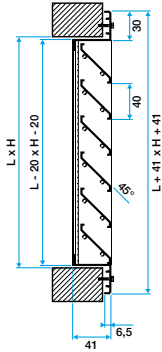

## Caractéristiques principales

- ailettes horizontales inclinées à 45° avec un entraxe de 40 mm,
- partie intérieure comportant un grillage de protection à mailles carrées de 12 X 12, Ø 1,2 mm en acier galvanisé,
- finition aluminium anodisé, teinte naturelle satinée.

#### Données dimensionnelles

Références	H (mm)	L (mm)
11052014	500	500

Grille AG 638

Grille AG 638 avec contre cadre F10