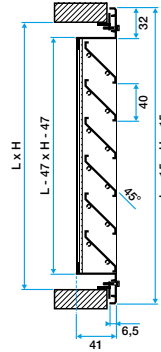

## Caractéristiques principales

- ailettes horizontales inclinées à 45° avec un entraxe de 40 mm,
- partie intérieure comportant un grillage de protection à mailles carrées de 12 X 12, Ø 1,2 mm en acier galvanisé,
- finition aluminium anodisé, teinte naturelle satinée.

#### Données dimensionnelles

Références	H (mm)	L (mm)
11052014	500	500

Grille AG 638

Grille AG 638 avec contre cadre F10