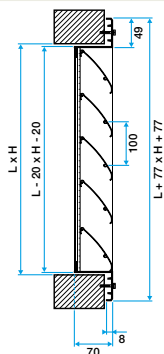

Argumentaire référence

• Grille extérieure murale en aluminium brut ou peint époxy AG 639. • Permet la prise d'air neuf ou le rejet d'air vicié. • Cadre en aluminium extrudé et ailettes horizontales type pare pluie en aluminium extrudé inclinées à 45°. • Entraxe des ailettes de 100 mm. • Partie intérieure comprenant un grillage de protection à mailles carrées 12x12 mm Ø 1,2mm en acier galvanisé. • Fixation murale par vis dans le cadre extérieur (prépercé) ou par pattes de scellement. • Avec ou sans contre-cadre de montage F10 en tôle d'acier galvanisé. • Dimensions : de 600 x 600 à 2000 x 2000 mm au pas de 100 mm en L et 100 mm en H. • Options : grillages anti-volatiles en inox et grillage anti-insectes en galva (mailles carrées de 1 x 1 x Ø 0,4 mm).

Caractéristiques principales

- ailettes horizontales inclinées à 45° avec un entraxe de 100 mm,
- partie intérieure comportant un grillage de protection à mailles carrées de 12 X 12, Ø 1,2 mm en acier galvanisé,
- finition aluminium brut.

Accessoires

Désignations	Références
Contre-cadre 638/639	11003259

Données générales

Références	Type de finition	Couleur
11003255	Aluminium	Aluminium

Grille extérieure

11003255

AG 639

Données dimensionnelles

Références	H (mm)	L (mm)
11003255	600-2000	600-2000

Grille AG 639

Grille AG 639 avec contre cadre F10