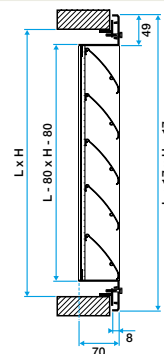

Argumentaire référence

• Grille extérieure murale en aluminium brut ou peint époxy AG 639. • Permet la prise d'air neuf ou le rejet d'air vicié. • Cadre en aluminium extrudé et ailettes horizontales type pare pluie en aluminium extrudé inclinées à 45°. • Entraxe des ailettes de 100 mm. • Partie intérieure comprenant un grillage de protection à mailles carrées 12x12 mm Ø 1,2mm en acier galvanisé. • Fixation murale par vis dans le cadre extérieur (prépercé) ou par pattes de scellement. • Avec ou sans contre-cadre de montage F10 en tôle d'acier galvanisé. • Dimensions : de 600 x 600 à 2000 x 2000 mm au pas de 100 mm en L et 100 mm en H. • Options : grillages anti-volatiles en inox et grillage anti-insectes en galva (mailles carrées de 1 x 1 x Ø 0,4 mm).

Caractéristiques principales

- ailettes horizontales inclinées à 45° avec un entraxe de 100 mm,
- partie intérieure comportant un grillage de protection à mailles carrées de 12 X 12, Ø 1,2 mm en acier galvanisé,
- finition aluminium brut.

Accessoires

Désignations	Références
Contre-cadre 638/639	11003259

Données générales

Références	Type de finition	Couleur
11003255	Aluminium	Aluminium

Grille extérieure

11003255

AG 639

Données dimensionnelles

Références	H (mm)	L (mm)
11003255	600-2000	600-2000

Grille AG 639

Grille AG 639 avec contre cadre F10