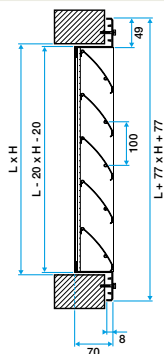

Argumentaire référence

- Cadre en aluminium extrudé, ailettes horizontales type pare-pluie en aluminium extrudé.
- Ailettes espacées de 100 mm.
- Partie intérieure comportant un grillage de protection à mailles carrées de 12 x 12, Ø 1.2 mm en acier galvanisé.
- Finition aluminium brut.
- Fixation directe dans la maçonnerie ou avec contre-cadre de montage dédié. Le contre-cadre ainsi que la grille sont livrés pré-perçés en face avant.

Caractéristiques principales

- ailettes horizontales inclinées à 45° avec un entraxe de 100 mm,
- partie intérieure comportant un grillage de protection à mailles carrées de 12 X 12, Ø 1,2 mm en acier galvanisé,
- finition aluminium brut.

11052288

AG 639 F1 1000x1000

Données dimensionnelles

Références	H (mm)	L (mm)
11052288	1000	1000

Grille AG 639

Grille AG 639 avec contre cadre F10

Installation

Mise en œuvre avec fixation F1