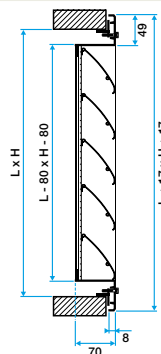

Argumentaire référence

- Cadre en aluminium extrudé, ailettes horizontales type pare-pluie en aluminium extrudé.
- Ailettes espacées de 100 mm.
- Partie intérieure comportant un grillage de protection à mailles carrées de 12 x 12, Ø 1.2 mm en acier galvanisé.
- Finition aluminium brut.
- Fixation directe dans la maçonnerie ou avec contre-cadre de montage dédié. Le contre-cadre ainsi que la grille sont livrés pré-perçés en face avant.

Caractéristiques principales

- ailettes horizontales inclinées à 45° avec un entraxe de 100 mm,
- partie intérieure comportant un grillage de protection à mailles carrées de 12 X 12, Ø 1,2 mm en acier galvanisé,
- finition aluminium brut.

11052288

AG 639 F1 1000x1000

Données dimensionnelles

Références	H (mm)	L (mm)
11052288	1000	1000

Grille AG 639

Grille AG 639 avec contre cadre F10

Installation

Mise en œuvre avec fixation F1

Positions des fixations pour montage F1

Mise en œuvre avec fixation F2

Mise en œuvre avec contre cadre - 1

Mise en œuvre avec contre cadre - 2

Mise en œuvre avec contre cadre - 3