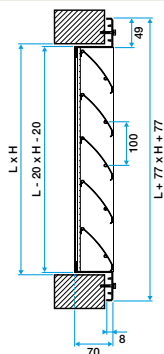

Caractéristiques principales

- ailettes horizontales inclinées à 45° avec un entraxe de 100 mm,
- partie intérieure comportant un grillage de protection à mailles carrées de 12 X 12, Ø 1,2 mm en acier galvanisé,
- finition aluminium brut.

11052283

AG 639 F1 600x600

Données dimensionnelles

Références	H (mm)	L (mm)
11052283	600	600

Grille AG 639

Grille AG 639 avec contre cadre F10

Installation

Mise en œuvre avec fixation F1