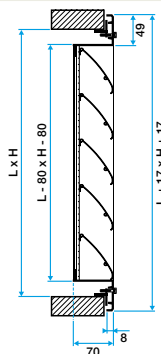

Caractéristiques principales

- ailettes horizontales inclinées à 45° avec un entraxe de 100 mm,
- partie intérieure comportant un grillage de protection à mailles carrées de 12 X 12, Ø 1,2 mm en acier galvanisé,
- finition aluminium brut.

11052283

AG 639 F1 600x600

Données dimensionnelles

Références	H (mm)	L (mm)
11052283	600	600

Grille AG 639

Grille AG 639 avec contre cadre F10

Installation

Mise en œuvre avec fixation F1

Positions des fixations pour montage F1

Mise en œuvre avec fixation F2

Mise en œuvre avec contre cadre - 1

Mise en œuvre avec contre cadre - 2

Mise en œuvre avec contre cadre - 3