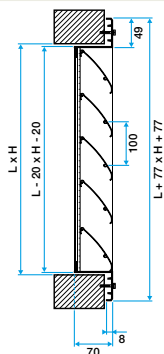

**Caractéristiques principales**

- ailettes horizontales inclinées à 45° avec un entraxe de 100 mm,
- partie intérieure comportant un grillage de protection à mailles carrées de 12 X 12, Ø 1,2 mm en acier galvanisé,
- finition aluminium brut.

#### Données dimensionnelles

Références	H (mm)	L (mm)
11052286	800	800

Grille AG 639

Grille AG 639 avec contre cadre F10