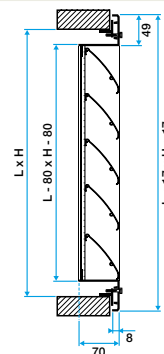

**Caractéristiques principales**

- ailettes horizontales inclinées à 45° avec un entraxe de 100 mm,
- partie intérieure comportant un grillage de protection à mailles carrées de 12 X 12, Ø 1,2 mm en acier galvanisé,
- finition aluminium brut.

## 11052286

#### Données dimensionnelles

Références	H (mm)	L (mm)
11052286	800	800

Grille AG 639

Grille AG 639 avec contre cadre F10