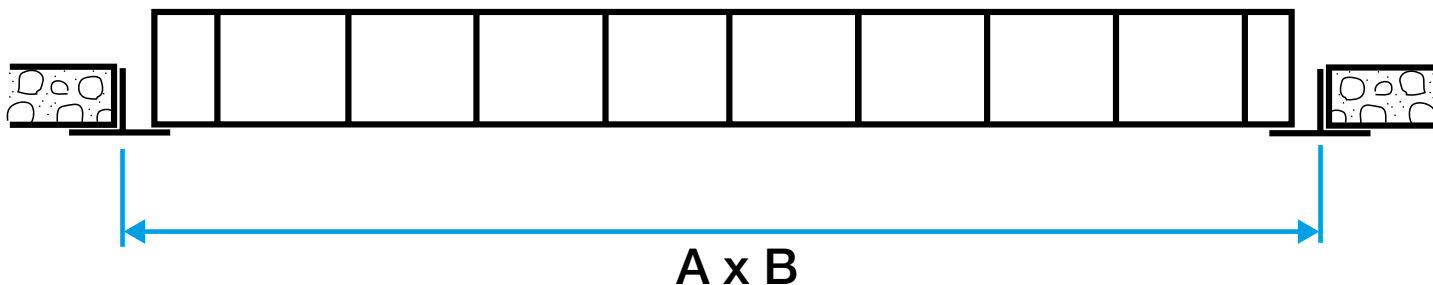

Grille plafond

11050662

A0123Z F0 1198X598 RAL9003 30% STD

Données dimensionnelles

Références	A (mm)	B (mm)	A x B* (mm)
11050662	1200	600	1200X600

Grille AO 123

Données aérauliques

Références	Débit de confort pour Lw < NR 25 (m³/h)
11050662	2000