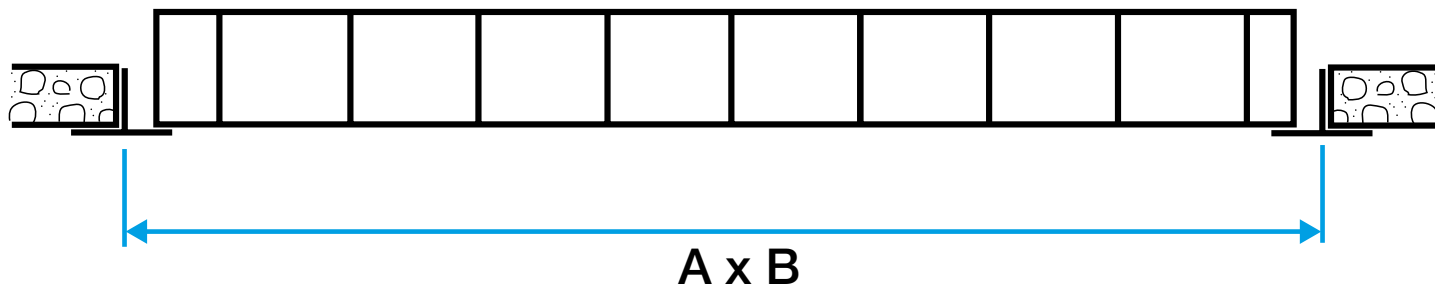

Grille plafond

11050661

A0123Z F0 598X598 RAL9003 30% STD

Données dimensionnelles

Références	A (mm)	B (mm)	A x B* (mm)	Hauteur plénum (mm)
11050661	600	600	600X600	300

Grille AO 123

Données aérauliques

Références	Débit de confort pour $L_w < NR 25$ (m³/h)
11050661	1000