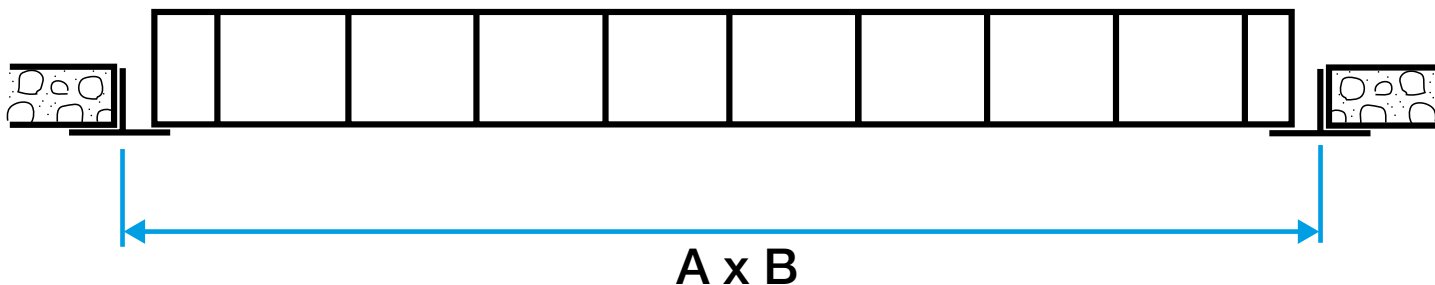

Mise en oeuvre

- en lieu et place d'une dalle de faux plafond,
- par gravité sur les supports en T.

Argumentaire référence

AO 123 Z

- Grille à mailles carrées droites de 15 x 15 mm sans encadrement. AU 123 Z
- Grille à mailles carrées droites de 15 x 15 mm avec cadre fin de 5 mm. AU 124 Z
- Grille à mailles carrées inclinées à 45° de 15 x 15 mm avec cadre fin de 5 mm.
- Finition aluminium peinture époxy, teinte blanc RAL 9003 30%. AO 251
- Grille à ailettes inclinées à 45°.
- Finition aluminium anodisé teinte naturelle ou peinture époxy teinte blanc RAL 9003 30% (modèle AO 251). SC 370
- Tôle perforée à 45% de surface libre sans encadrement.
- Finition acier peinture époxy, teinte blanc RAL 9003 30%.
- Fixation par gravité sur les supports en T plafond.

Caractéristiques principales

- grille sans encadrement,
- mailles carrées droites de 15x15 mm,
- aluminium avec peinture époxy blanche RAL 9003 30%.
- Gamme dimensionnelle adaptée aux dalles de faux plafonds standard 600 x 600 mm et 1 200 x 600 mm.
- Gamme dimensionnelle de 100 x 100 à 1 200 x 600 mm au pas de 25 mm en L et H pour la gamme étendue.

Grille plafond

11050662

A0123Z F0 1198X598 RAL9003 30% STD

Données dimensionnelles

Références	A (mm)	A x B* (mm)	B (mm)
11050662	1200	1200X600	600

Grille AO 123

Données aérauliques

Références	Débit de confort pour $L_w < NR 25$ (m ³ /h)
11050662	2000