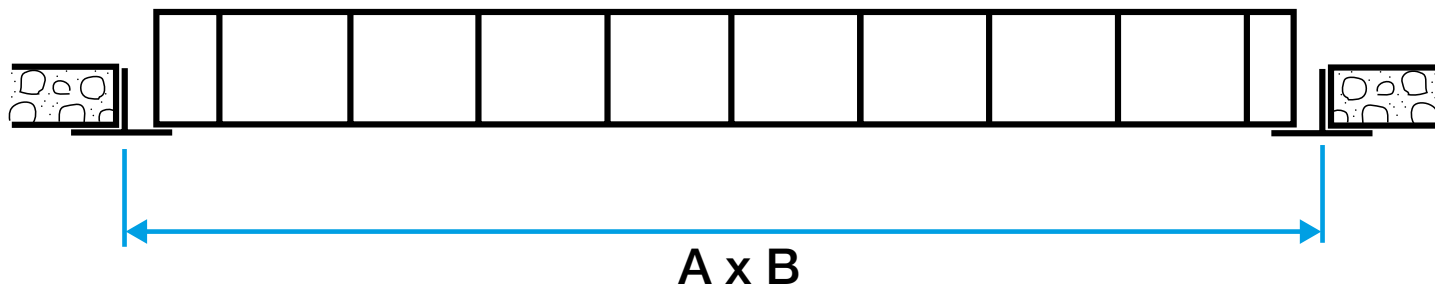

Grille plafond

11050661

A0123Z F0 598X598 RAL9003 30% STD

Données dimensionnelles

Références	A (mm)	A x B* (mm)	B (mm)	Hauteur plénum (mm)
11050661	600	600X600	600	300

Grille AO 123

Données aérauliques

Références	Débit de confort pour $L_w < NR 25$ (m³/h)
11050661	1000