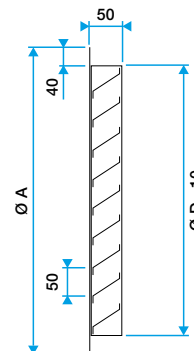

Diamètres de 125 à 315 mm :

- Ailettes type pare-pluie, espacées de 20 mm.
- Construction en aluminium.
- Finition aluminium anodisé, teinte naturelle satinée.
- Fixation non apparente par vis dans la colerette intérieure. Diamètres de 400 à 630 mm :
- Ailettes type pare-pluie, espacées de 50 mm.
- Construction en aluminium.
- Finition aluminium brut.
- Fixation apparente par vis dans l'encadrement.

- Partie intérieure comportant un grillage de protection anti-oiseau à mailles de 12 x 12 mm, Ø 1.2 mm en acier galvanisé.

Caractéristiques principales

- grille circulaire,
- finition :
 - jusqu'à D315 inclus : aluminium anodisé,
 - à partir de D355 : aluminium brut.
- ailettes pare-pluie espacées de :
 - jusqu'à D315 inclus : 20 mm,
 - à partir de D355 : 50 mm.
- treillis anti-volatiles à maille 12x12 mm en acier galvanisé inclus (à partir de D355).

Données générales

Références	Matériau principal	Type de finition	Couleur
11052263	Aluminium	Aluminium	Aluminium

Grille extérieure

11052263
AR 637 Ø 560

Données dimensionnelles

Références	Ø N (mm)	Ø raccordement (mm)
11052263	560	560

Grille AR 637 diamètre 125 à 315 mm

Grille AR 637 diamètre 400 à 630 mm