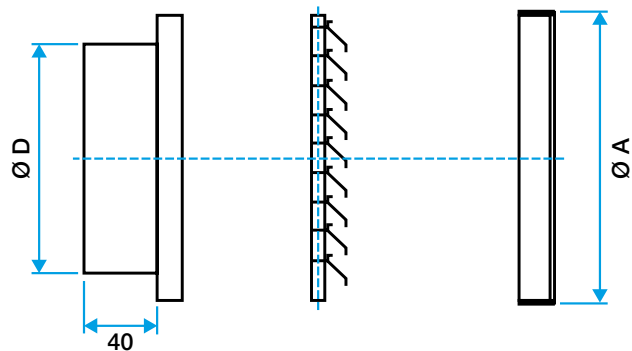

- facilité d'installation : raccordement circulaire,
- idéale pour les débits de ventilation.

Principes de fonctionnement

La grille AR 637 circulaire en aluminium permet le passage d'air entre le bâtiment et l'extérieur pour renouveler l'air intérieur. La forme de ses ailettes empêche la pluie d'y pénétrer.

Diamètres de 125 à 315 mm :

- Ailettes type pare-pluie, espacées de 20 mm.
- Construction en aluminium.
- Finition aluminium anodisé, teinte naturelle satinée.
- Fixation non apparente par vis dans la colerette intérieure. Diamètres de 400 à 630 mm :
- Ailettes type pare-pluie, espacées de 50 mm.
- Construction en aluminium.
- Finition aluminium brut.
- Fixation apparente par vis dans l'encadrement.

- Partie intérieure comportant un grillage de protection anti-oiseau à mailles de 12 x 12 mm, Ø 1.2 mm en acier galvanisé.

Caractéristiques principales

- grille circulaire,
- finition :
 - jusqu'à D315 inclus : aluminium anodisé,
 - à partir de D355 : aluminium brut.
- ailettes pare-pluie espacées de :
 - jusqu'à D315 inclus : 20 mm,
 - à partir de D355 : 50 mm.
- treillis anti-volatiles à maille 12x12 mm en acier galvanisé inclus (à partir de D355).

Données générales

Références	Matériau principal	Type de finition	Couleur
11052263	Aluminium	Aluminium	Aluminium

Grille extérieure

11052263
AR 637 Ø 560

Données dimensionnelles

Références	Ø N (mm)	Ø raccordement (mm)
11052263	560	560