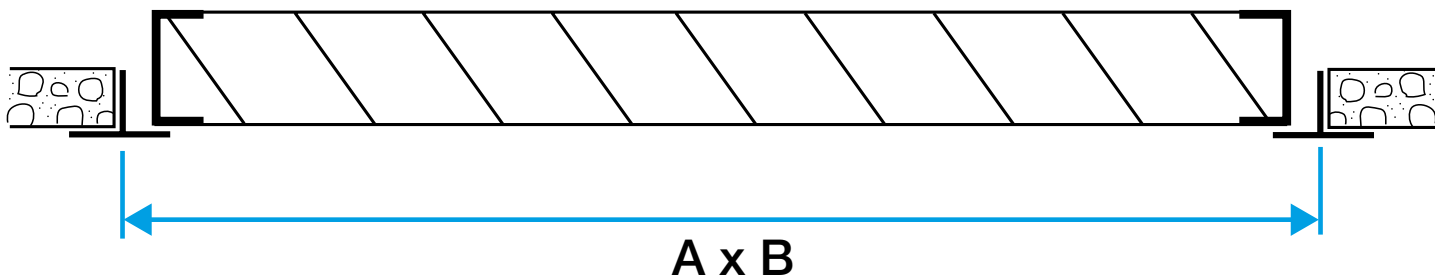

Grille plafond

11050727

AU124Z F0 595X595 RAL9010 STD

Données dimensionnelles

Références	A (mm)	A x B* (mm)	B (mm)	Hauteur plénum (mm)
11050727	600	600X600	600	330

Grille AU 124

Données aérauliques

Références	Débit de confort pour $L_w < NR 25$ (m³/h)
11050727	1000