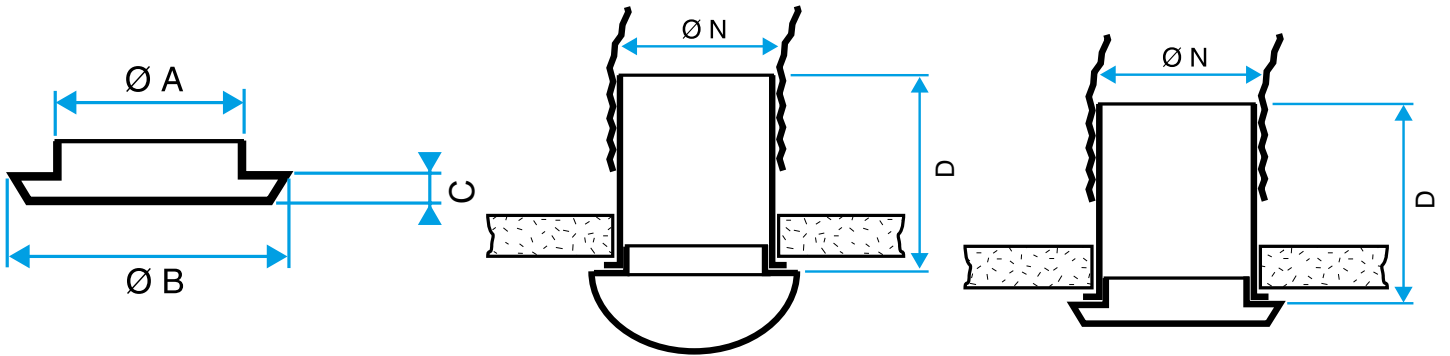

Habitat résidentiel collectif, Habitat résidentiel individuel, Neuf, Rénovation

Mise en oeuvre

0

Caractéristiques principales

- grille de ventilation BIP et BIO fixe,
- fonctionne en extraction et insufflation,
- existe en 3 diamètres: Ø 80 mm, Ø 100 mm et Ø 125 mm,
- débit Ø 80 - 60 m³/h,
- débit Ø 100 - 90 m³/h,
- débit Ø 125 - 110 m³/h,
- entretien facile.

Grille de ventilation fixe

11129835 AUTO AMPLIFICATEUR CUISINE DEE FLY

Données générales

Références	Matière de l'isolant
11129835	-

Grille BIO Design rectangulaire D 80 mm

Grille BIO Design carré D 80 mm

Grille BIO Design carré D 125 mm

Bouche BIP seule/BIO seule

Bouche BIO avec manchette

Bouche BIP avec manchette