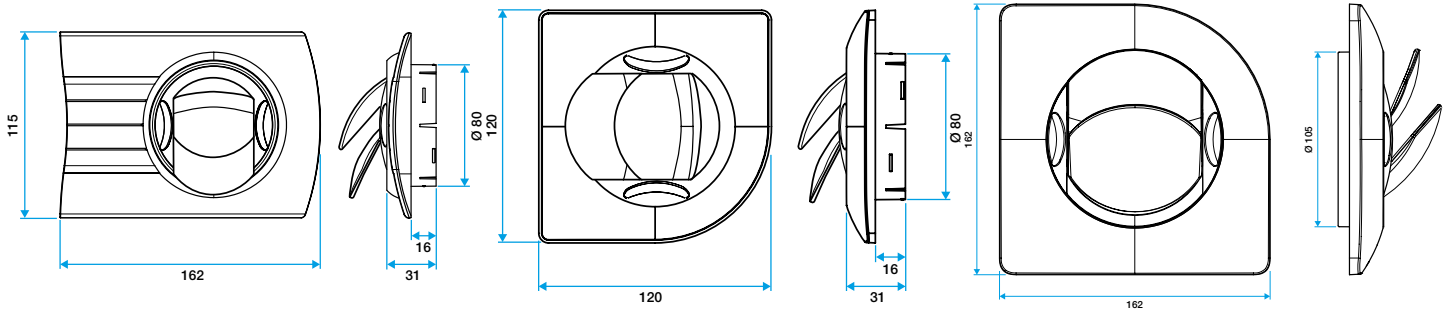

Habitat résidentiel collectif, Habitat résidentiel individuel, Neuf, Rénovation

Mise en oeuvre

0

Caractéristiques principales

- grille de ventilation BIP et BIO fixe,
- fonctionne en extraction et insufflation,
- existe en 3 diamètres: Ø 80 mm, Ø 100 mm et Ø 125 mm,
- débit Ø 80 - 60 m³/h,
- débit Ø 100 - 90 m³/h,
- débit Ø 125 - 110 m³/h,
- entretien facile.

Grille de ventilation fixe

11129835 AUTO AMPLIFICATEUR CUISINE DEE FLY

Données générales

Références	Matière de l'isolant
11129835	-

Grille BIO Design rectangulaire D 80 mm

Grille BIO Design carré D 80 mm

Grille BIO Design carré D 125 mm